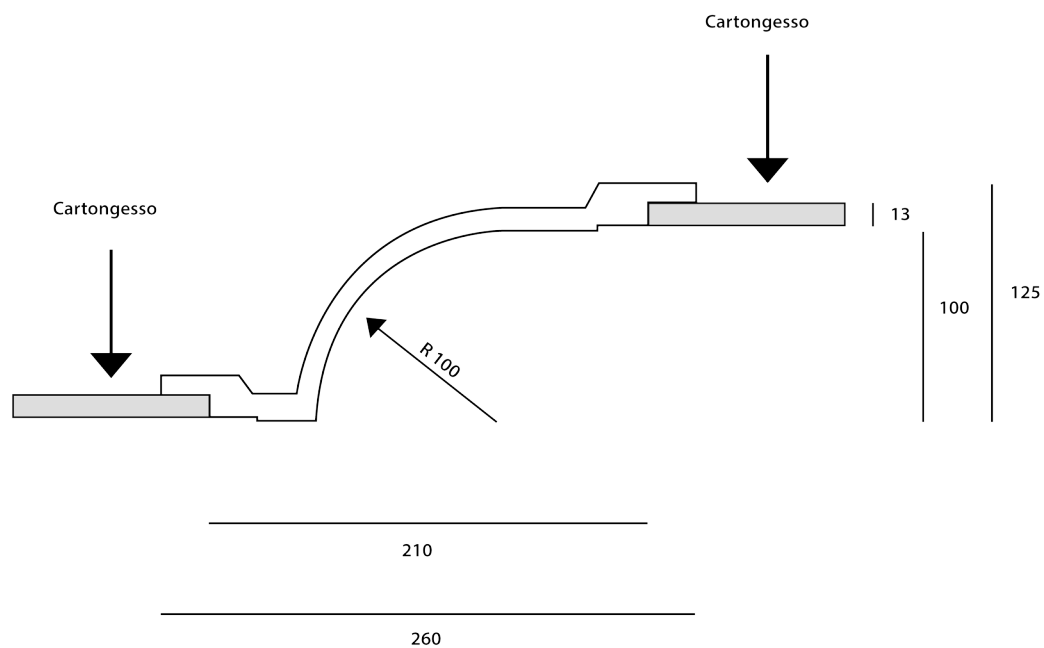

DMPR003

TIPOLOGIA	Soluzione per cartongesso

LUNGHEZZA	1000 mm

LARGHEZZA	260 mm

ALTEZZA	125 mm