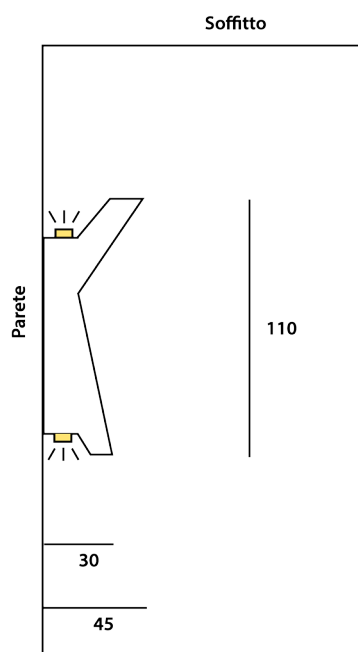

DMCR007

TIPOLOGIA	Profilo taglio luce per LED, luce indiretta
LUNGHEZZA	1000 mm
LARGHEZZA	120 mm
ALTEZZA	30 mm

# PROFILI PER LED A PARETE

DMSL001

TIPOLOGIA	Profilo taglio luce per LED, luce indiretta
LUNGHEZZA	1000 mm
LARGHEZZA	100 mm
ALTEZZA	58 mm

DMSL002

TIPOLOGIA	Profilo taglio luce per LED, luce indiretta
LUNGHEZZA	1000 mm
LARGHEZZA	80 mm
ALTEZZA	48 mm

DMSL003

TIPOLOGIA	Profilo taglio luce per LED, doppia emissione
LUNGHEZZA	1000 mm
LARGHEZZA	110 mm
ALTEZZA	45 mm

DMSL004

TIPOLOGIA	Profilo taglio luce per LED, luce indiretta
LUNGHEZZA	1000 mm
LARGHEZZA	100mm
ALTEZZA	30 mm

DMSL005

TIPOLOGIA	Profilo taglio luce per LED, luce indiretta
LUNGHEZZA	1000 mm
LARGHEZZA	90 mm
ALTEZZA	30 mm

DMSL006

TIPOLOGIA	Profilo taglio luce per LED, luce indiretta
LUNGHEZZA	1000 mm
LARGHEZZA	60 mm
ALTEZZA	52 mm