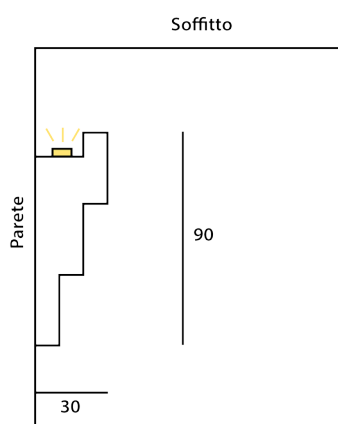

# PROFILI PER LED A PARETE

DMSL001

TIPOLOGIA	Profilo taglio luce per LED, luce indiretta
LUNGHEZZA	1000 mm
LARGHEZZA	100 mm
ALTEZZA	58 mm

DMSL002

TIPOLOGIA	Profilo taglio luce per LED, luce indiretta
LUNGHEZZA	1000 mm
LARGHEZZA	80 mm
ALTEZZA	48 mm

DMSL003

TIPOLOGIA	Profilo taglio luce per LED, doppia emissione
LUNGHEZZA	1000 mm
LARGHEZZA	110 mm
ALTEZZA	45 mm

DMSL004

TIPOLOGIA	Profilo taglio luce per LED, luce indiretta
LUNGHEZZA	1000 mm
LARGHEZZA	100mm
ALTEZZA	30 mm

DMSL005

TIPOLOGIA	Profilo taglio luce per LED, luce indiretta
LUNGHEZZA	1000 mm
LARGHEZZA	90 mm
ALTEZZA	30 mm

DMSL006

TIPOLOGIA	Profilo taglio luce per LED, luce indiretta
LUNGHEZZA	1000 mm
LARGHEZZA	60 mm
ALTEZZA	52 mm