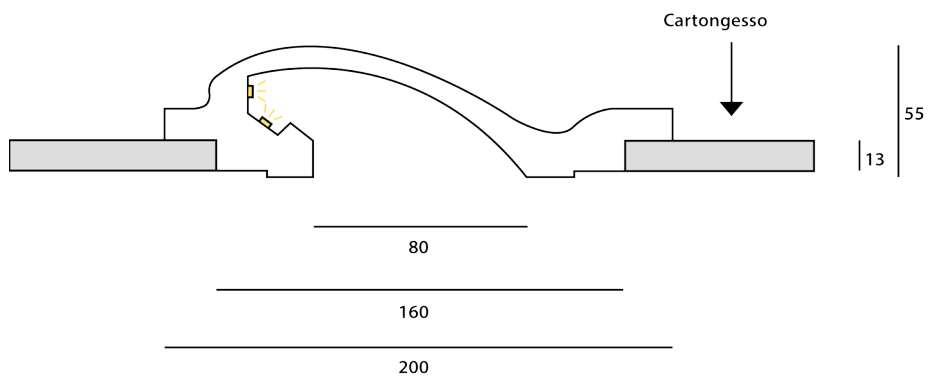

## DMTL003

TIPOLOGIA	Profilo taglio luce per LED, disponibile anche curvo
LUNGHEZZA	1000 mm
LARGHEZZA	140 mm
ALTEZZA	40 mm

**DMTL004**

TIPOLOGIA	Profilo taglio luce per LED, luce indiretta
LUNGHEZZA	1000 mm
LARGHEZZA	200 mm
ALTEZZA	55 mm

DMTL005

TIPOLOGIA	Profilo taglio luce per LED, luce indiretta
LUNGHEZZA	1000 mm
LARGHEZZA	155 mm
ALTEZZA	50 mm

**DMTL006**

TIPOLOGIA	Profilo taglio luce per LED, luce indiretta
LUNGHEZZA	1000 mm
LARGHEZZA	125 mm
ALTEZZA	70 mm

DMTL007

TIPOLOGIA	Profilo taglio luce per LED, luce indiretta
LUNGHEZZA	1000 mm
LARGHEZZA	190 mm
ALTEZZA	50 mm

**DMTL008**

TIPOLOGIA	Profilo taglio luce per LED, luce indiretta
LUNGHEZZA	1000 mm
LARGHEZZA	150 mm
ALTEZZA	72 mm

DMTL009

TIPOLOGIA	Profilo taglio luce per LED, luce indiretta
LUNGHEZZA	1000 mm
LARGHEZZA	150 mm
ALTEZZA	72 mm

**DMTLO10**

TIPOLOGIA	Profilo taglio luce per LED, luce indiretta
LUNGHEZZA	1000 mm
LARGHEZZA	130 mm
ALTEZZA	125 mm