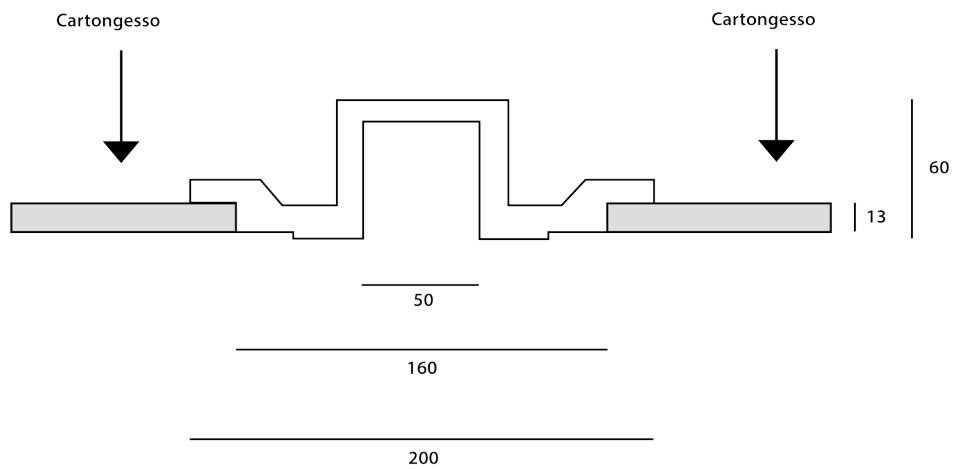

DMPR003

TIPOLOGIA	Soluzione per cartongesso
-----------	---------------------------

LUNGHEZZA	1000 mm
-----------	---------

LARGHEZZA	260 mm
-----------	--------

ALTEZZA	125 mm
---------	--------

DMPR004

TIPOLOGIA	Soluzione per cartongesso
LUNGHEZZA	1000 mm
LARGHEZZA	200 mm
ALTEZZA	60 mm

**DMPR005**

TIPOLOGIA	Profilo taglio luce per LED, luce indiretta
LUNGHEZZA	1000 mm
LARGHEZZA	210 mm
ALTEZZA	73 mm

**DMPR006**

TIPOLOGIA	Profilo taglio luce per LED, luce indiretta
LUNGHEZZA	1000 mm
LARGHEZZA	185 mm
ALTEZZA	125 mm

DMPR007

TIPOLOGIA	Profilo taglio luce per LED, luce indiretta
LUNGHEZZA	1000 mm
LARGHEZZA	185 mm
ALTEZZA	73 mm

"La creatività

può risolvere la maggior parte dei problemi"

Cercaci anche su

[dmplasterdesigner@gmail.com](mailto:dmplasterdesigner@gmail.com)