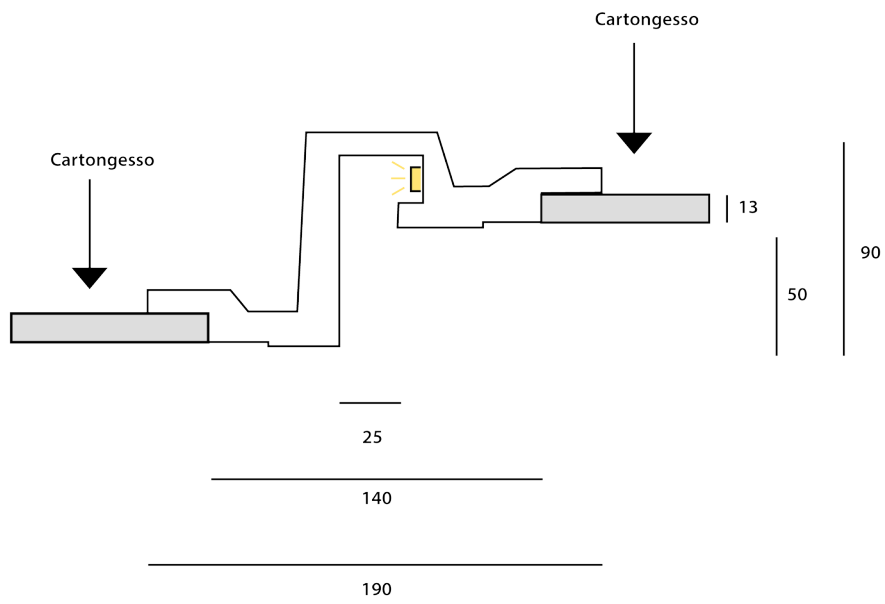

DMTL007

TIPOLOGIA	Profilo taglio luce per LED, luce indiretta
LUNGHEZZA	1000 mm
LARGHEZZA	190 mm
ALTEZZA	50 mm

**DMTL008**

TIPOLOGIA	Profilo taglio luce per LED, luce indiretta
LUNGHEZZA	1000 mm
LARGHEZZA	150 mm
ALTEZZA	72 mm

DMTL009

TIPOLOGIA	Profilo taglio luce per LED, luce indiretta
LUNGHEZZA	1000 mm
LARGHEZZA	150 mm
ALTEZZA	72 mm

**DMTLO10**

TIPOLOGIA	Profilo taglio luce per LED, luce indiretta
LUNGHEZZA	1000 mm
LARGHEZZA	130 mm
ALTEZZA	125 mm

DMTL011

TIPOLOGIA	Profilo taglio luce per LED, luce indiretta
LUNGHEZZA	1000 mm
LARGHEZZA	190 mm
ALTEZZA	90 mm

**DMTLO12**

TIPOLOGIA	Profilo taglio luce per LED, luce diretta
LUNGHEZZA	1000 mm
LARGHEZZA	190 mm
ALTEZZA	43 mm

DMTLO13

TIPOLOGIA	Profilo taglio luce per LED, luce indiretta
LUNGHEZZA	1000 mm
LARGHEZZA	125 mm
ALTEZZA	125 mm

**DMTLO14**

TIPOLOGIA	Profilo taglio luce per LED, luce indiretta
LUNGHEZZA	1000 mm
LARGHEZZA	190 mm
ALTEZZA	60 mm