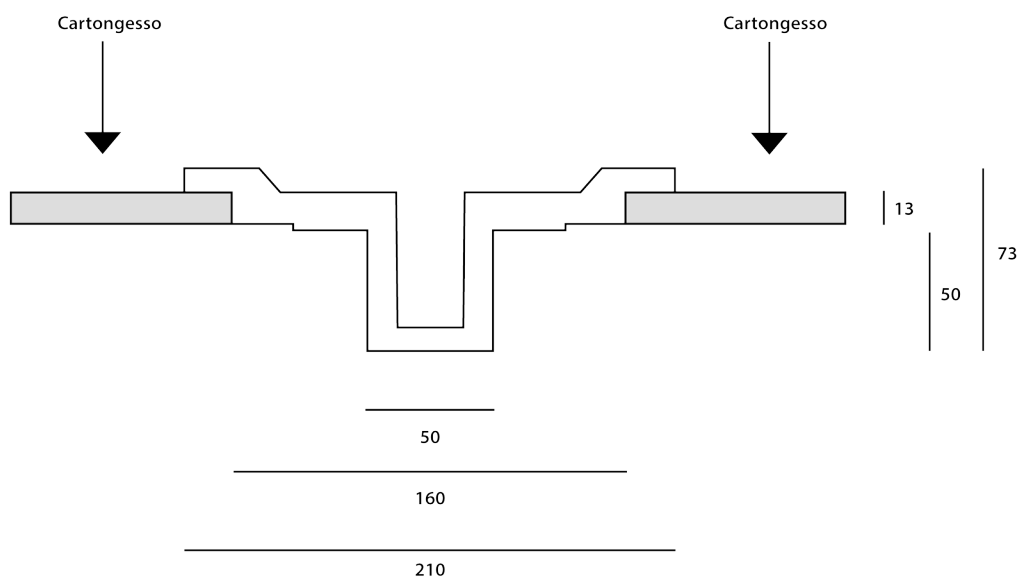

DMPR003

TIPOLOGIA	Soluzione per cartongesso
-----------	---------------------------

LUNGHEZZA	1000 mm
-----------	---------

LARGHEZZA	260 mm
-----------	--------

ALTEZZA	125 mm
---------	--------

DMPR004

TIPOLOGIA	Soluzione per cartongesso
LUNGHEZZA	1000 mm
LARGHEZZA	200 mm
ALTEZZA	60 mm

**DMPR005**

TIPOLOGIA	Profilo taglio luce per LED, luce indiretta
LUNGHEZZA	1000 mm
LARGHEZZA	210 mm
ALTEZZA	73 mm

**DMPR006**

TIPOLOGIA	Profilo taglio luce per LED, luce indiretta
LUNGHEZZA	1000 mm
LARGHEZZA	185 mm
ALTEZZA	125 mm

DMPR007

TIPOLOGIA	Profilo taglio luce per LED, luce indiretta
LUNGHEZZA	1000 mm
LARGHEZZA	185 mm
ALTEZZA	73 mm

"La creatività

può risolvere la maggior parte dei problemi"

Cercaci anche su

[dmplasterdesigner@gmail.com](mailto:dmplasterdesigner@gmail.com)