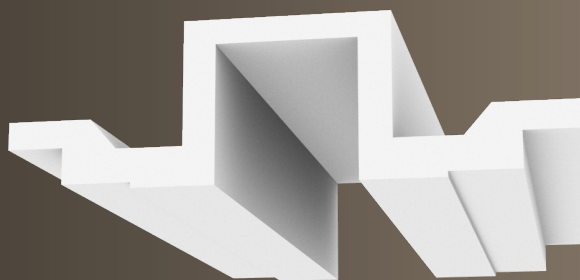

**DMPR005**

TIPOLOGIA	Profilo taglio luce per LED, luce indiretta
LUNGHEZZA	1000 mm
LARGHEZZA	210 mm
ALTEZZA	73 mm

**DMPR006**

TIPOLOGIA	Profilo taglio luce per LED, luce indiretta
LUNGHEZZA	1000 mm
LARGHEZZA	185 mm
ALTEZZA	125 mm