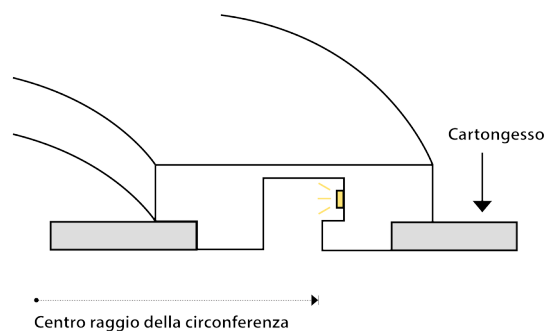

## DMTL003

TIPOLOGIA	Profilo taglio luce per LED, disponibile anche curvo
LUNGHEZZA	1000 mm
LARGHEZZA	140 mm
ALTEZZA	40 mm

**DMTL004**

TIPOLOGIA	Profilo taglio luce per LED, luce indiretta
LUNGHEZZA	1000 mm
LARGHEZZA	200 mm
ALTEZZA	55 mm