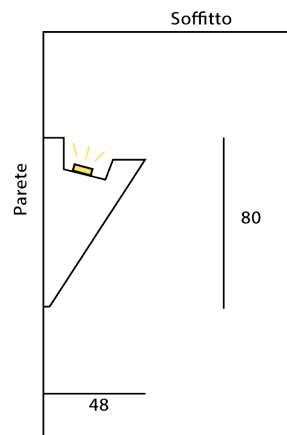

DMCR007

TIPOLOGIA	Profilo taglio luce per LED, luce indiretta
LUNGHEZZA	1000 mm
LARGHEZZA	120 mm
ALTEZZA	30 mm

# PROFILI PER LED A PARETE

DMSL001

TIPOLOGIA	Profilo taglio luce per LED, luce indiretta
LUNGHEZZA	1000 mm
LARGHEZZA	100 mm
ALTEZZA	58 mm

DMSL002

TIPOLOGIA	Profilo taglio luce per LED, luce indiretta
LUNGHEZZA	1000 mm
LARGHEZZA	80 mm
ALTEZZA	48 mm

DMSL003

TIPOLOGIA	Profilo taglio luce per LED, doppia emissione
LUNGHEZZA	1000 mm
LARGHEZZA	110 mm
ALTEZZA	45 mm

DMSL004

TIPOLOGIA	Profilo taglio luce per LED, luce indiretta
LUNGHEZZA	1000 mm
LARGHEZZA	100mm
ALTEZZA	30 mm