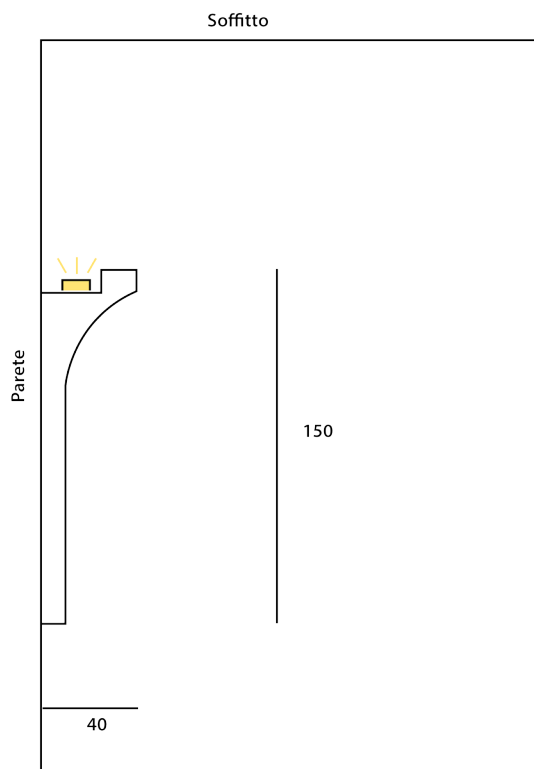

# PROFILI PER LED A PARETE

DMSL001

TIPOLOGIA	Profilo taglio luce per LED, luce indiretta
LUNGHEZZA	1000 mm
LARGHEZZA	100 mm
ALTEZZA	58 mm

DMSL002

TIPOLOGIA	Profilo taglio luce per LED, luce indiretta
LUNGHEZZA	1000 mm
LARGHEZZA	80 mm
ALTEZZA	48 mm

DMSL005

TIPOLOGIA	Profilo taglio luce per LED, luce indiretta
LUNGHEZZA	1000 mm
LARGHEZZA	90 mm
ALTEZZA	30 mm

DMSL006

TIPOLOGIA	Profilo taglio luce per LED, luce indiretta
LUNGHEZZA	1000 mm
LARGHEZZA	60 mm
ALTEZZA	52 mm

DMSL007

TIPOLOGIA	Profilo taglio luce per LED, luce indiretta
LUNGHEZZA	1000 mm
LARGHEZZA	150 mm
ALTEZZA	40 mm

DMSL008

TIPOLOGIA	Profilo taglio luce per LED, luce indiretta
LUNGHEZZA	1000 mm
LARGHEZZA	150 mm
ALTEZZA	30 mm

DMSL009

TIPOLOGIA	Profilo taglio luce per LED, doppia emissione
-----------	---

LUNGHEZZA	1000 mm
-----------	---------

LARGHEZZA	180 mm
-----------	--------

ALTEZZA	45 mm
---------	-------