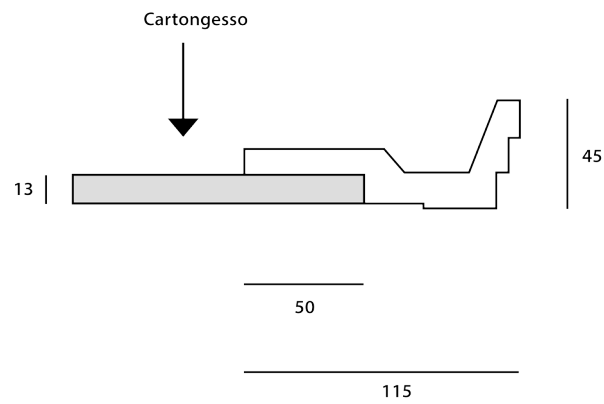

DMTLO15

TIPOLOGIA	Profilo taglio luce per LED, luce indiretta
-----------	---

LUNGHEZZA	1000 mm
-----------	---------

LARGHEZZA	130 mm
-----------	--------

ALTEZZA	120 mm
---------	--------

**DMTLO16**

TIPOLOGIA	Profilo taglio luce per LED, luce indiretta
LUNGHEZZA	1000 mm
LARGHEZZA	160 mm
ALTEZZA	125 mm

DMTLO17

TIPOLOGIA	Profilo taglio luce per LED, luce indiretta
-----------	---

LUNGHEZZA	1000 mm
-----------	---------

LARGHEZZA	155 mm
-----------	--------

ALTEZZA	75 mm
---------	-------

Tagli luce curvo

Come semplificare il lavoro  
ed ottenere  
ottimi risultati?

# PROFILI PER VELETTA

DMVL001

TIPOLOGIA	Profilo taglio luce per LED, luce indiretta
LUNGHEZZA	1000 mm
LARGHEZZA	90 mm
ALTEZZA	35 mm

DMVL002

TIPOLOGIA	Profilo taglio luce per LED, luce indiretta
LUNGHEZZA	1000 mm
LARGHEZZA	70 mm
ALTEZZA	45 mm

DMVL003

TIPOLOGIA	Profilo taglio luce per LED, luce indiretta
LUNGHEZZA	1000 mm
LARGHEZZA	120 mm
ALTEZZA	30 mm

DMVL004

TIPOLOGIA	Profilo taglio luce per LED, luce indiretta
LUNGHEZZA	1000 mm
LARGHEZZA	115 mm
ALTEZZA	45 mm