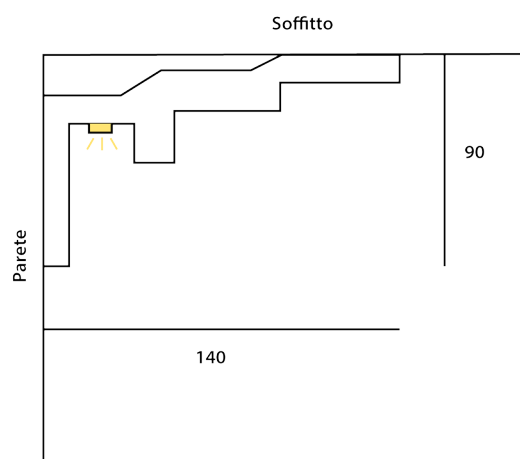

DMCR003

TIPOLOGIA	Profilo taglio luce per LED, luce indiretta
LUNGHEZZA	1000 mm
LARGHEZZA	125 mm
ALTEZZA	100 mm

**DMCR004**

TIPOLOGIA	Profilo taglio luce per LED, luce indiretta
LUNGHEZZA	1000 mm
LARGHEZZA	80 mm
ALTEZZA	50 mm

DMCR005

TIPOLOGIA	Profilo taglio luce per LED, luce indiretta
LUNGHEZZA	1000 mm
LARGHEZZA	130 mm
ALTEZZA	50 mm

DMCR006

TIPOLOGIA	Profilo taglio luce per LED, luce indiretta
LUNGHEZZA	1000 mm
LARGHEZZA	125 mm
ALTEZZA	20 mm

DMCR007

TIPOLOGIA	Profilo taglio luce per LED, luce indiretta
LUNGHEZZA	1000 mm
LARGHEZZA	120 mm
ALTEZZA	30 mm

# PROFILI PER LED A PARETE

DMSL001

TIPOLOGIA	Profilo taglio luce per LED, luce indiretta
LUNGHEZZA	1000 mm
LARGHEZZA	100 mm
ALTEZZA	58 mm

DMSL002

TIPOLOGIA	Profilo taglio luce per LED, luce indiretta
LUNGHEZZA	1000 mm
LARGHEZZA	80 mm
ALTEZZA	48 mm