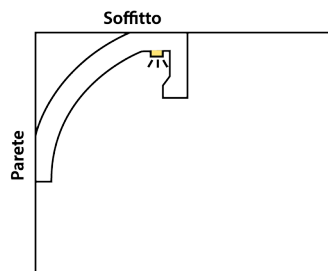

DMVL005

TIPOLOGIA	Profilo taglio luce per LED, luce indiretta
LUNGHEZZA	1000 mm
LARGHEZZA	110 mm
ALTEZZA	45 mm

Profilo per veletta

# PROFILI PER LED A SOFFITTO

DMCR001

TIPOLOGIA	Profilo taglio luce per LED, luce indiretta
LUNGHEZZA	1000 mm
LARGHEZZA	155 mm
ALTEZZA	30 mm

**DMCR002**

*Altra soluzione*

TIPOLOGIA	Profilo taglio luce per LED, luce indiretta
LUNGHEZZA	1000 mm
LARGHEZZA	80 mm
ALTEZZA	80 mm

DMCR003

TIPOLOGIA	Profilo taglio luce per LED, luce indiretta
LUNGHEZZA	1000 mm
LARGHEZZA	125 mm
ALTEZZA	100 mm

**DMCR004**

TIPOLOGIA	Profilo taglio luce per LED, luce indiretta
LUNGHEZZA	1000 mm
LARGHEZZA	80 mm
ALTEZZA	50 mm