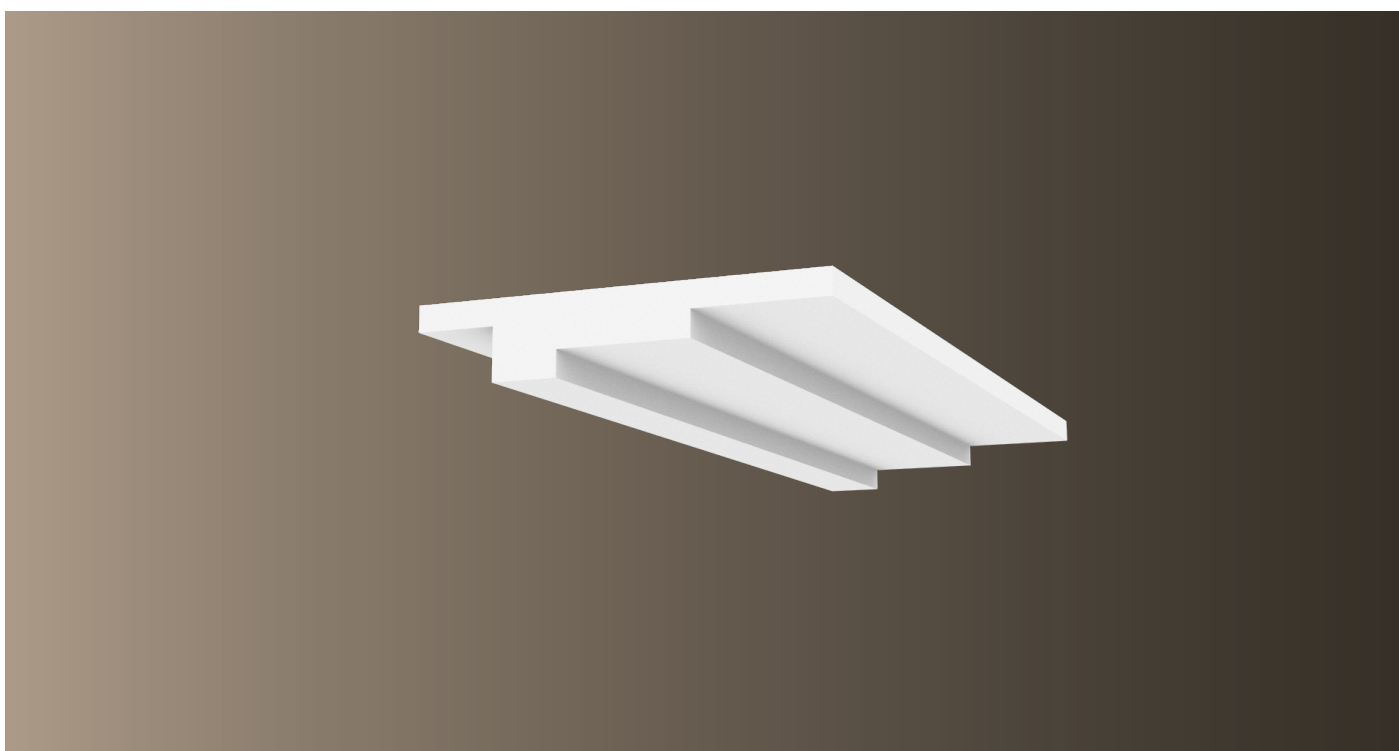

DMVL003

TIPOLOGIA	Profilo taglio luce per LED, luce indiretta
LUNGHEZZA	1000 mm
LARGHEZZA	120 mm
ALTEZZA	30 mm

DMVL004

TIPOLOGIA	Profilo taglio luce per LED, luce indiretta
LUNGHEZZA	1000 mm
LARGHEZZA	115 mm
ALTEZZA	45 mm

DMVL005

TIPOLOGIA	Profilo taglio luce per LED, luce indiretta
LUNGHEZZA	1000 mm
LARGHEZZA	110 mm
ALTEZZA	45 mm

Profilo per veletta

# PROFILI PER LED A SOFFITTO

DMCR001

TIPOLOGIA	Profilo taglio luce per LED, luce indiretta
LUNGHEZZA	1000 mm
LARGHEZZA	155 mm
ALTEZZA	30 mm

**DMCR002**

*Altra soluzione*

TIPOLOGIA	Profilo taglio luce per LED, luce indiretta
LUNGHEZZA	1000 mm
LARGHEZZA	80 mm
ALTEZZA	80 mm

DMCR003

TIPOLOGIA	Profilo taglio luce per LED, luce indiretta
LUNGHEZZA	1000 mm
LARGHEZZA	125 mm
ALTEZZA	100 mm

**DMCR004**

TIPOLOGIA	Profilo taglio luce per LED, luce indiretta
LUNGHEZZA	1000 mm
LARGHEZZA	80 mm
ALTEZZA	50 mm