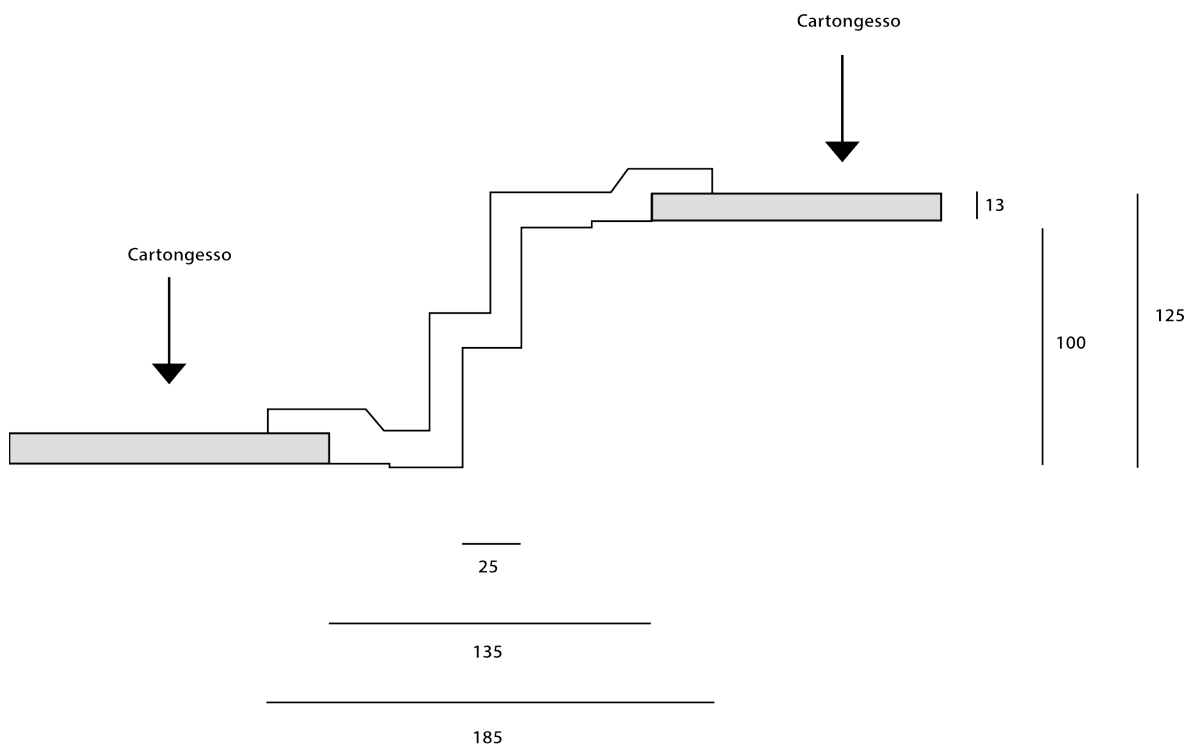

DMSL007

TIPOLOGIA	Profilo taglio luce per LED, luce indiretta
LUNGHEZZA	1000 mm
LARGHEZZA	150 mm
ALTEZZA	40 mm

DMSL008

TIPOLOGIA	Profilo taglio luce per LED, luce indiretta
LUNGHEZZA	1000 mm
LARGHEZZA	150 mm
ALTEZZA	30 mm

DMSL009

TIPOLOGIA	Profilo taglio luce per LED, doppia emissione
-----------	---

LUNGHEZZA	1000 mm
-----------	---------

LARGHEZZA	180 mm
-----------	--------

ALTEZZA	45 mm
---------	-------

# SOLUZIONI PER CARTONGESSO

DMPR001

TIPOLOGIA	Soluzione per cartongesso
LUNGHEZZA	1000 mm
LARGHEZZA	185 mm
ALTEZZA	125 mm

**DMPR002**

TIPOLOGIA	Soluzione per cartongesso
LUNGHEZZA	1000 mm
LARGHEZZA	260 mm
ALTEZZA	125 mm

**DMPR005**

TIPOLOGIA	Profilo taglio luce per LED, luce indiretta
LUNGHEZZA	1000 mm
LARGHEZZA	210 mm
ALTEZZA	73 mm

**DMPR006**

TIPOLOGIA	Profilo taglio luce per LED, luce indiretta
LUNGHEZZA	1000 mm
LARGHEZZA	185 mm
ALTEZZA	125 mm