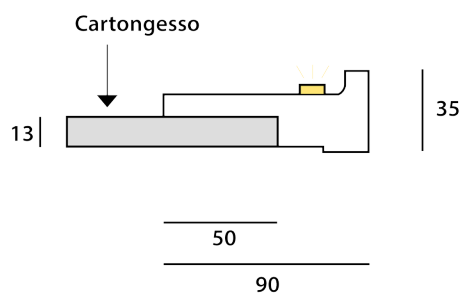

DMTLO15

TIPOLOGIA	Profilo taglio luce per LED, luce indiretta
-----------	---

LUNGHEZZA	1000 mm
-----------	---------

LARGHEZZA	130 mm
-----------	--------

ALTEZZA	120 mm
---------	--------

**DMTLO16**

TIPOLOGIA	Profilo taglio luce per LED, luce indiretta
LUNGHEZZA	1000 mm
LARGHEZZA	160 mm
ALTEZZA	125 mm

DMTLO17

TIPOLOGIA	Profilo taglio luce per LED, luce indiretta
-----------	---

LUNGHEZZA	1000 mm
-----------	---------

LARGHEZZA	155 mm
-----------	--------

ALTEZZA	75 mm
---------	-------

Tagli luce curvo

Come semplificare il lavoro  
ed ottenere  
ottimi risultati?

# PROFILI PER VELETTA

DMVL001

TIPOLOGIA	Profilo taglio luce per LED, luce indiretta
LUNGHEZZA	1000 mm
LARGHEZZA	90 mm
ALTEZZA	35 mm

DMVL002

TIPOLOGIA	Profilo taglio luce per LED, luce indiretta
LUNGHEZZA	1000 mm
LARGHEZZA	70 mm
ALTEZZA	45 mm

DMVL003

TIPOLOGIA	Profilo taglio luce per LED, luce indiretta
LUNGHEZZA	1000 mm
LARGHEZZA	120 mm
ALTEZZA	30 mm

DMVL004

TIPOLOGIA	Profilo taglio luce per LED, luce indiretta
LUNGHEZZA	1000 mm
LARGHEZZA	115 mm
ALTEZZA	45 mm