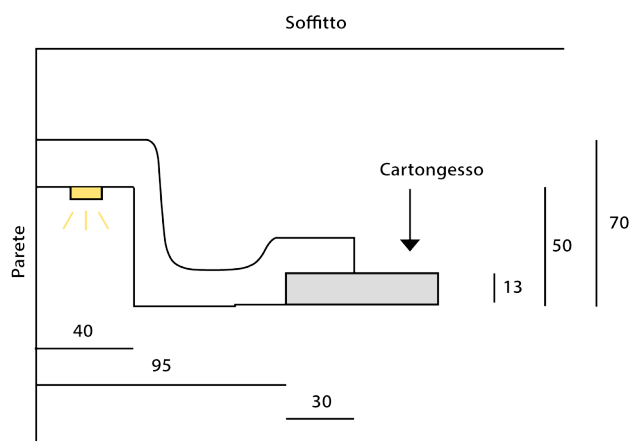

## DMTL003

TIPOLOGIA	Profilo taglio luce per LED, disponibile anche curvo
LUNGHEZZA	1000 mm
LARGHEZZA	140 mm
ALTEZZA	40 mm

**DMTL004**

TIPOLOGIA	Profilo taglio luce per LED, luce indiretta
LUNGHEZZA	1000 mm
LARGHEZZA	200 mm
ALTEZZA	55 mm

DMTL005

TIPOLOGIA	Profilo taglio luce per LED, luce indiretta
LUNGHEZZA	1000 mm
LARGHEZZA	155 mm
ALTEZZA	50 mm

**DMTL006**

TIPOLOGIA	Profilo taglio luce per LED, luce indiretta
LUNGHEZZA	1000 mm
LARGHEZZA	125 mm
ALTEZZA	70 mm

DMTL007

TIPOLOGIA	Profilo taglio luce per LED, luce indiretta
LUNGHEZZA	1000 mm
LARGHEZZA	190 mm
ALTEZZA	50 mm

**DMTL008**

TIPOLOGIA	Profilo taglio luce per LED, luce indiretta
LUNGHEZZA	1000 mm
LARGHEZZA	150 mm
ALTEZZA	72 mm

DMTL009

TIPOLOGIA	Profilo taglio luce per LED, luce indiretta
LUNGHEZZA	1000 mm
LARGHEZZA	150 mm
ALTEZZA	72 mm

**DMTLO10**

TIPOLOGIA	Profilo taglio luce per LED, luce indiretta
LUNGHEZZA	1000 mm
LARGHEZZA	130 mm
ALTEZZA	125 mm