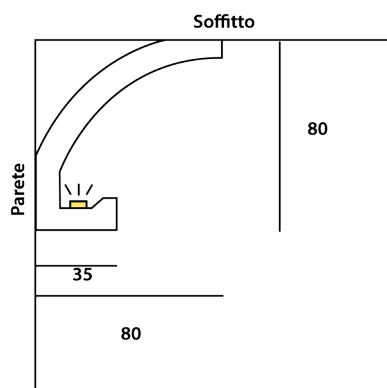

DMVL005

TIPOLOGIA	Profilo taglio luce per LED, luce indiretta
LUNGHEZZA	1000 mm
LARGHEZZA	110 mm
ALTEZZA	45 mm

Profilo per veletta

# PROFILI PER LED A SOFFITTO

DMCR001

TIPOLOGIA	Profilo taglio luce per LED, luce indiretta
LUNGHEZZA	1000 mm
LARGHEZZA	155 mm
ALTEZZA	30 mm

**DMCR002**

*Altra soluzione*

TIPOLOGIA	Profilo taglio luce per LED, luce indiretta
LUNGHEZZA	1000 mm
LARGHEZZA	80 mm
ALTEZZA	80 mm

DMCR003

TIPOLOGIA	Profilo taglio luce per LED, luce indiretta
LUNGHEZZA	1000 mm
LARGHEZZA	125 mm
ALTEZZA	100 mm

**DMCR004**

TIPOLOGIA	Profilo taglio luce per LED, luce indiretta
LUNGHEZZA	1000 mm
LARGHEZZA	80 mm
ALTEZZA	50 mm

DMCR005

TIPOLOGIA	Profilo taglio luce per LED, luce indiretta
LUNGHEZZA	1000 mm
LARGHEZZA	130 mm
ALTEZZA	50 mm

DMCR006

TIPOLOGIA	Profilo taglio luce per LED, luce indiretta
LUNGHEZZA	1000 mm
LARGHEZZA	125 mm
ALTEZZA	20 mm