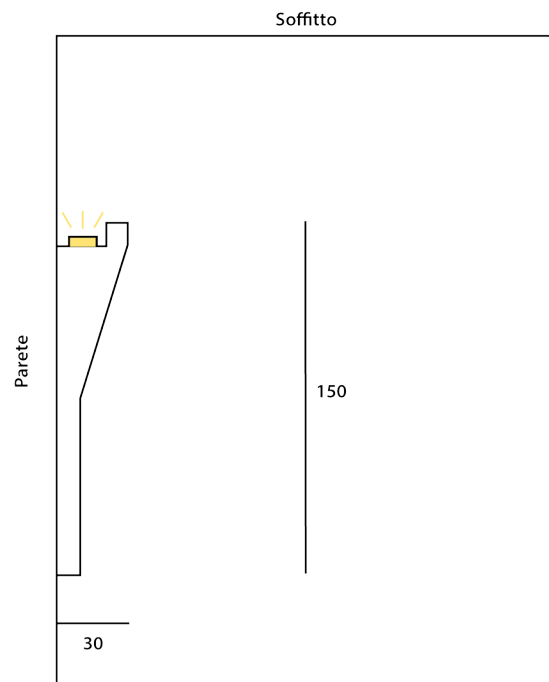

DMSL005

TIPOLOGIA	Profilo taglio luce per LED, luce indiretta
LUNGHEZZA	1000 mm
LARGHEZZA	90 mm
ALTEZZA	30 mm

DMSL006

TIPOLOGIA	Profilo taglio luce per LED, luce indiretta
LUNGHEZZA	1000 mm
LARGHEZZA	60 mm
ALTEZZA	52 mm

DMSL007

TIPOLOGIA	Profilo taglio luce per LED, luce indiretta
LUNGHEZZA	1000 mm
LARGHEZZA	150 mm
ALTEZZA	40 mm

DMSL008

TIPOLOGIA	Profilo taglio luce per LED, luce indiretta
LUNGHEZZA	1000 mm
LARGHEZZA	150 mm
ALTEZZA	30 mm

DMSL009

TIPOLOGIA	Profilo taglio luce per LED, doppia emissione
-----------	---

LUNGHEZZA	1000 mm
-----------	---------

LARGHEZZA	180 mm
-----------	--------

ALTEZZA	45 mm
---------	-------

DMPR007

TIPOLOGIA	Profilo taglio luce per LED, luce indiretta
LUNGHEZZA	1000 mm
LARGHEZZA	185 mm
ALTEZZA	73 mm

"La creatività

può risolvere la maggior parte dei problemi"

Cercaci anche su

[dmplasterdesigner@gmail.com](mailto:dmplasterdesigner@gmail.com)