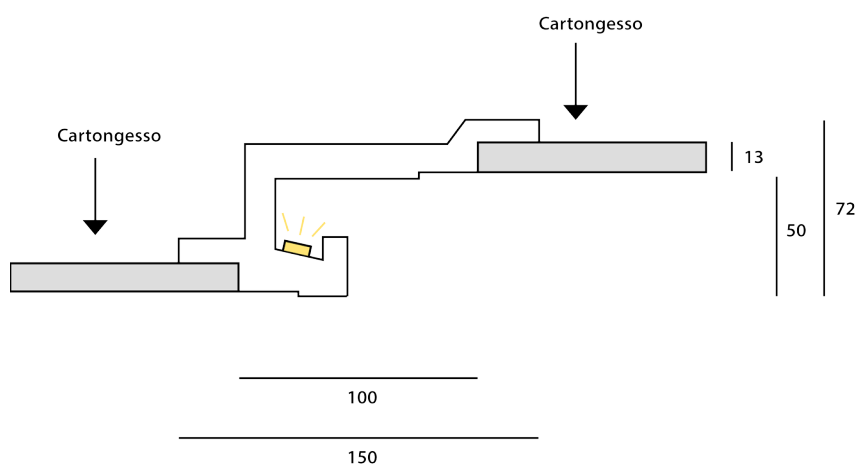

## DMTL003

TIPOLOGIA	Profilo taglio luce per LED, disponibile anche curvo
LUNGHEZZA	1000 mm
LARGHEZZA	140 mm
ALTEZZA	40 mm

**DMTL004**

TIPOLOGIA	Profilo taglio luce per LED, luce indiretta
LUNGHEZZA	1000 mm
LARGHEZZA	200 mm
ALTEZZA	55 mm

DMTL005

TIPOLOGIA	Profilo taglio luce per LED, luce indiretta
LUNGHEZZA	1000 mm
LARGHEZZA	155 mm
ALTEZZA	50 mm

**DMTL006**

TIPOLOGIA	Profilo taglio luce per LED, luce indiretta
LUNGHEZZA	1000 mm
LARGHEZZA	125 mm
ALTEZZA	70 mm

DMTL007

TIPOLOGIA	Profilo taglio luce per LED, luce indiretta
LUNGHEZZA	1000 mm
LARGHEZZA	190 mm
ALTEZZA	50 mm

**DMTL008**

TIPOLOGIA	Profilo taglio luce per LED, luce indiretta
LUNGHEZZA	1000 mm
LARGHEZZA	150 mm
ALTEZZA	72 mm

DMTL009

TIPOLOGIA	Profilo taglio luce per LED, luce indiretta
LUNGHEZZA	1000 mm
LARGHEZZA	150 mm
ALTEZZA	72 mm

**DMTLO10**

TIPOLOGIA	Profilo taglio luce per LED, luce indiretta
LUNGHEZZA	1000 mm
LARGHEZZA	130 mm
ALTEZZA	125 mm