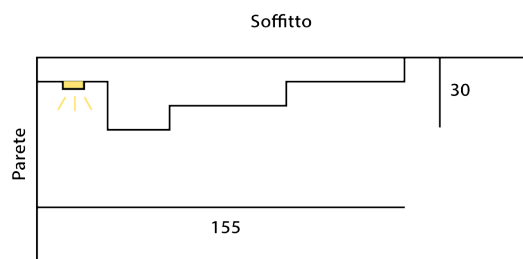

DMVL003

TIPOLOGIA	Profilo taglio luce per LED, luce indiretta
LUNGHEZZA	1000 mm
LARGHEZZA	120 mm
ALTEZZA	30 mm

DMVL004

TIPOLOGIA	Profilo taglio luce per LED, luce indiretta
LUNGHEZZA	1000 mm
LARGHEZZA	115 mm
ALTEZZA	45 mm

DMVL005

TIPOLOGIA	Profilo taglio luce per LED, luce indiretta
LUNGHEZZA	1000 mm
LARGHEZZA	110 mm
ALTEZZA	45 mm

Profilo per veletta

# PROFILI PER LED A SOFFITTO

DMCR001

TIPOLOGIA	Profilo taglio luce per LED, luce indiretta
LUNGHEZZA	1000 mm
LARGHEZZA	155 mm
ALTEZZA	30 mm

**DMCR002**

*Altra soluzione*

TIPOLOGIA	Profilo taglio luce per LED, luce indiretta
LUNGHEZZA	1000 mm
LARGHEZZA	80 mm
ALTEZZA	80 mm

DMCR003

TIPOLOGIA	Profilo taglio luce per LED, luce indiretta
LUNGHEZZA	1000 mm
LARGHEZZA	125 mm
ALTEZZA	100 mm

**DMCR004**

TIPOLOGIA	Profilo taglio luce per LED, luce indiretta
LUNGHEZZA	1000 mm
LARGHEZZA	80 mm
ALTEZZA	50 mm