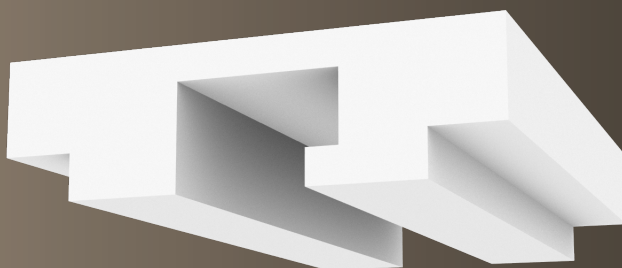

## DMTL003

TIPOLOGIA	Profilo taglio luce per LED, disponibile anche curvo
LUNGHEZZA	1000 mm
LARGHEZZA	140 mm
ALTEZZA	40 mm

**DMTL004**

TIPOLOGIA	Profilo taglio luce per LED, luce indiretta
LUNGHEZZA	1000 mm
LARGHEZZA	200 mm
ALTEZZA	55 mm