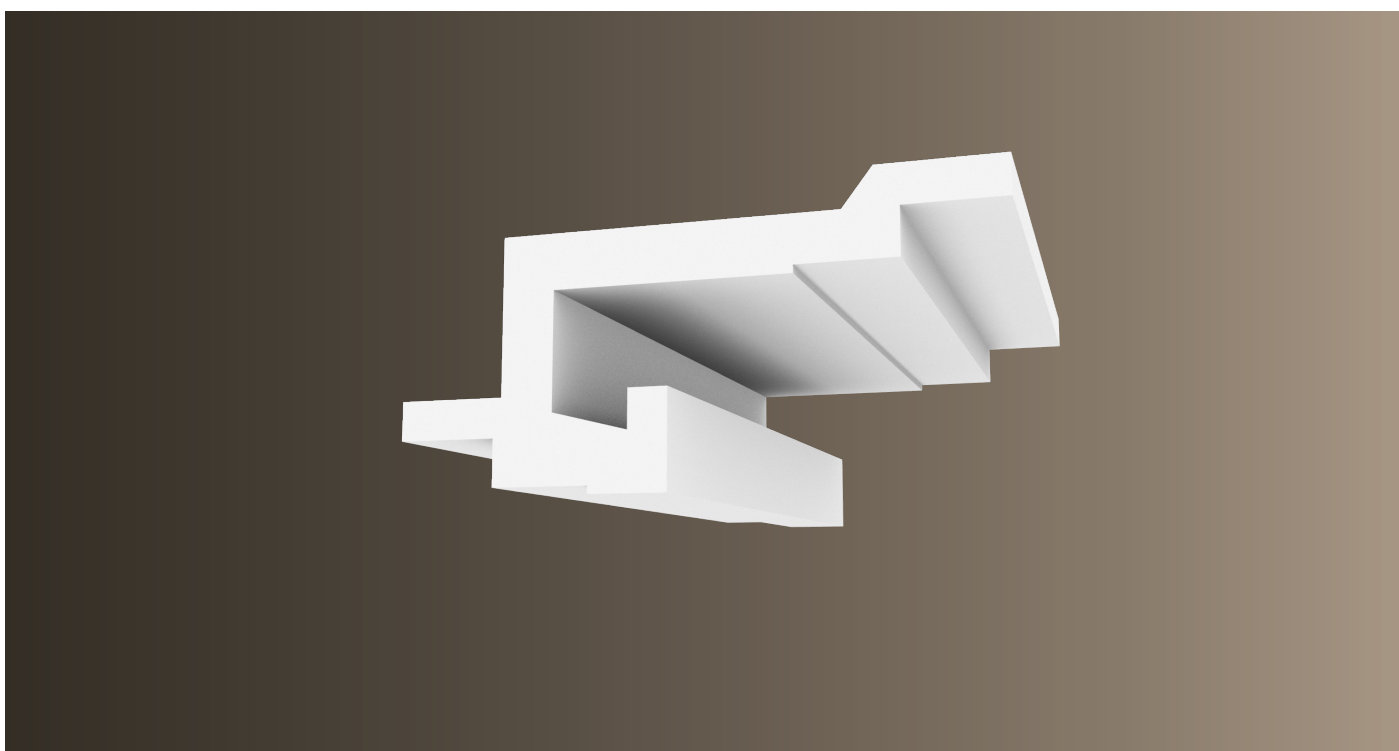

DMTL007

TIPOLOGIA	Profilo taglio luce per LED, luce indiretta
LUNGHEZZA	1000 mm
LARGHEZZA	190 mm
ALTEZZA	50 mm

**DMTL008**

TIPOLOGIA	Profilo taglio luce per LED, luce indiretta
LUNGHEZZA	1000 mm
LARGHEZZA	150 mm
ALTEZZA	72 mm