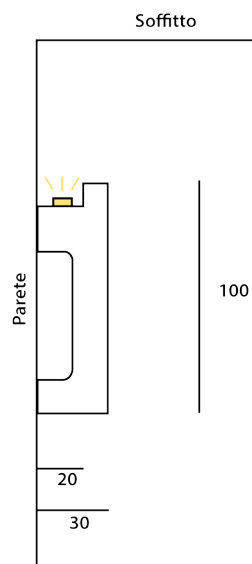

DMCR007

TIPOLOGIA	Profilo taglio luce per LED, luce indiretta
LUNGHEZZA	1000 mm
LARGHEZZA	120 mm
ALTEZZA	30 mm

# PROFILI PER LED A PARETE

DMSL001

TIPOLOGIA	Profilo taglio luce per LED, luce indiretta
LUNGHEZZA	1000 mm
LARGHEZZA	100 mm
ALTEZZA	58 mm

DMSL002

TIPOLOGIA	Profilo taglio luce per LED, luce indiretta
LUNGHEZZA	1000 mm
LARGHEZZA	80 mm
ALTEZZA	48 mm

DMSL003

TIPOLOGIA	Profilo taglio luce per LED, doppia emissione
LUNGHEZZA	1000 mm
LARGHEZZA	110 mm
ALTEZZA	45 mm

DMSL004

TIPOLOGIA	Profilo taglio luce per LED, luce indiretta
LUNGHEZZA	1000 mm
LARGHEZZA	100mm
ALTEZZA	30 mm