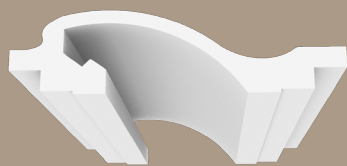

TAGLI LUCE

PROFILI PER VELETTA

PROFILI PER LED A SOFFITTO

PROFILI PER LED A PARETE

SOLUZIONI PER CARTONGESSO