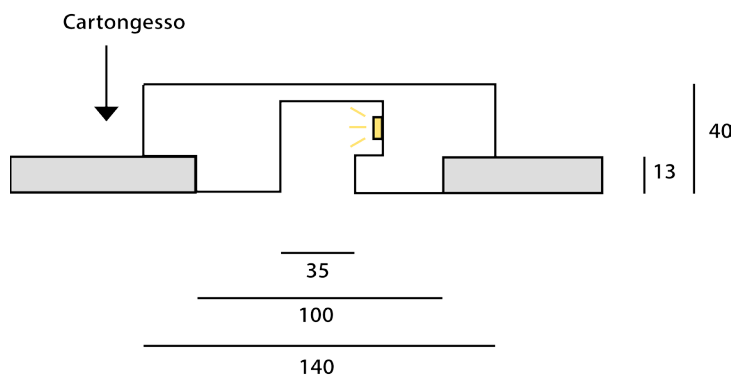

## DMTL003

TIPOLOGIA	Profilo taglio luce per LED, disponibile anche curvo
LUNGHEZZA	1000 mm
LARGHEZZA	140 mm
ALTEZZA	40 mm

**DMTL004**

TIPOLOGIA	Profilo taglio luce per LED, luce indiretta
LUNGHEZZA	1000 mm
LARGHEZZA	200 mm
ALTEZZA	55 mm

DMTL005

TIPOLOGIA	Profilo taglio luce per LED, luce indiretta
LUNGHEZZA	1000 mm
LARGHEZZA	155 mm
ALTEZZA	50 mm

**DMTL006**

TIPOLOGIA	Profilo taglio luce per LED, luce indiretta
LUNGHEZZA	1000 mm
LARGHEZZA	125 mm
ALTEZZA	70 mm