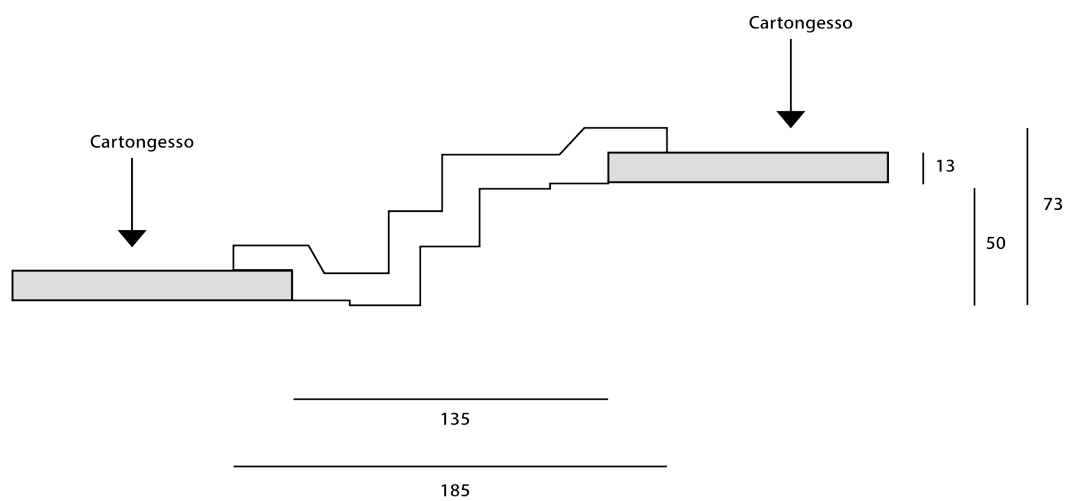

**DMPR005**

TIPOLOGIA	Profilo taglio luce per LED, luce indiretta
LUNGHEZZA	1000 mm
LARGHEZZA	210 mm
ALTEZZA	73 mm

**DMPR006**

TIPOLOGIA	Profilo taglio luce per LED, luce indiretta
LUNGHEZZA	1000 mm
LARGHEZZA	185 mm
ALTEZZA	125 mm

DMPR007

TIPOLOGIA	Profilo taglio luce per LED, luce indiretta
LUNGHEZZA	1000 mm
LARGHEZZA	185 mm
ALTEZZA	73 mm

"La creatività

può risolvere la maggior parte dei problemi"

Cercaci anche su

[dmplasterdesigner@gmail.com](mailto:dmplasterdesigner@gmail.com)