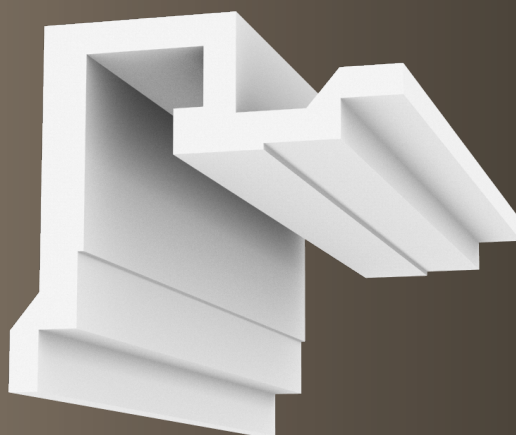

DMTLO15

TIPOLOGIA	Profilo taglio luce per LED, luce indiretta
-----------	---

LUNGHEZZA	1000 mm
-----------	---------

LARGHEZZA	130 mm
-----------	--------

ALTEZZA	120 mm
---------	--------

**DMTLO16**

TIPOLOGIA	Profilo taglio luce per LED, luce indiretta
LUNGHEZZA	1000 mm
LARGHEZZA	160 mm
ALTEZZA	125 mm

DMTLO17

TIPOLOGIA	Profilo taglio luce per LED, luce indiretta
-----------	---

LUNGHEZZA	1000 mm
-----------	---------

LARGHEZZA	155 mm
-----------	--------

ALTEZZA	75 mm
---------	-------

Tagli luce curvo

Come semplificare il lavoro  
ed ottenere  
ottimi risultati?

# PROFILI PER VELETTA

DMVL001

TIPOLOGIA	Profilo taglio luce per LED, luce indiretta
LUNGHEZZA	1000 mm
LARGHEZZA	90 mm
ALTEZZA	35 mm

DMVL002

TIPOLOGIA	Profilo taglio luce per LED, luce indiretta
LUNGHEZZA	1000 mm
LARGHEZZA	70 mm
ALTEZZA	45 mm