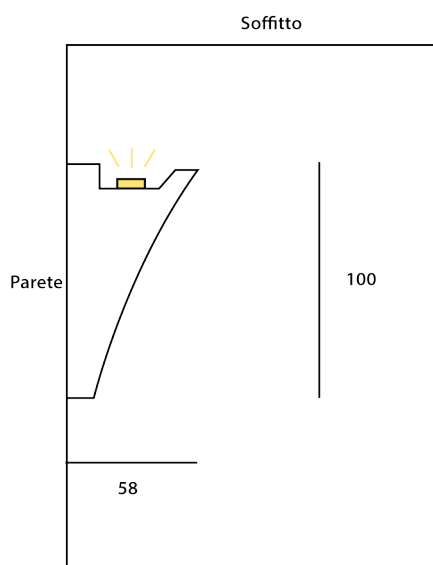

DMCR005

TIPOLOGIA	Profilo taglio luce per LED, luce indiretta
LUNGHEZZA	1000 mm
LARGHEZZA	130 mm
ALTEZZA	50 mm

DMCR006

TIPOLOGIA	Profilo taglio luce per LED, luce indiretta
LUNGHEZZA	1000 mm
LARGHEZZA	125 mm
ALTEZZA	20 mm

DMCR007

TIPOLOGIA	Profilo taglio luce per LED, luce indiretta
LUNGHEZZA	1000 mm
LARGHEZZA	120 mm
ALTEZZA	30 mm

# PROFILI PER LED A PARETE

DMSL001

TIPOLOGIA	Profilo taglio luce per LED, luce indiretta
LUNGHEZZA	1000 mm
LARGHEZZA	100 mm
ALTEZZA	58 mm

DMSL002

TIPOLOGIA	Profilo taglio luce per LED, luce indiretta
LUNGHEZZA	1000 mm
LARGHEZZA	80 mm
ALTEZZA	48 mm

DMSL003

TIPOLOGIA	Profilo taglio luce per LED, doppia emissione
LUNGHEZZA	1000 mm
LARGHEZZA	110 mm
ALTEZZA	45 mm

DMSL004

TIPOLOGIA	Profilo taglio luce per LED, luce indiretta
LUNGHEZZA	1000 mm
LARGHEZZA	100mm
ALTEZZA	30 mm