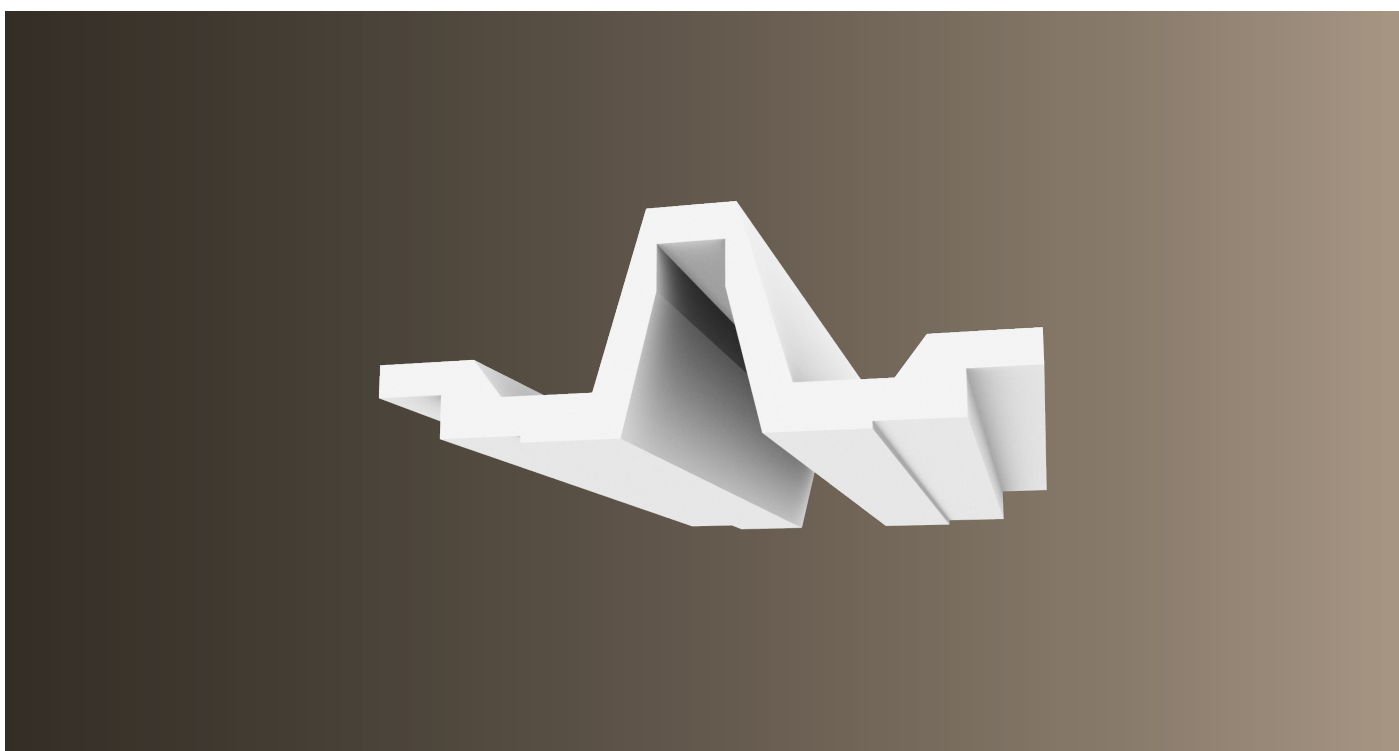

DMTLO13

TIPOLOGIA	Profilo taglio luce per LED, luce indiretta
LUNGHEZZA	1000 mm
LARGHEZZA	125 mm
ALTEZZA	125 mm

**DMTLO14**

TIPOLOGIA	Profilo taglio luce per LED, luce indiretta
LUNGHEZZA	1000 mm
LARGHEZZA	190 mm
ALTEZZA	60 mm