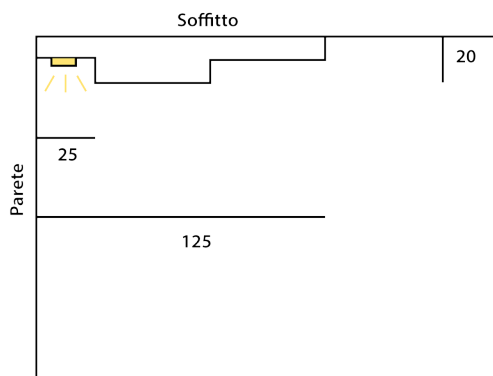

# PROFILI PER LED A SOFFITTO

DMCR001

TIPOLOGIA	Profilo taglio luce per LED, luce indiretta
LUNGHEZZA	1000 mm
LARGHEZZA	155 mm
ALTEZZA	30 mm

**DMCR002**

*Altra soluzione*

TIPOLOGIA	Profilo taglio luce per LED, luce indiretta
LUNGHEZZA	1000 mm
LARGHEZZA	80 mm
ALTEZZA	80 mm

DMCR003

TIPOLOGIA	Profilo taglio luce per LED, luce indiretta
LUNGHEZZA	1000 mm
LARGHEZZA	125 mm
ALTEZZA	100 mm

**DMCR004**

TIPOLOGIA	Profilo taglio luce per LED, luce indiretta
LUNGHEZZA	1000 mm
LARGHEZZA	80 mm
ALTEZZA	50 mm

DMCR005

TIPOLOGIA	Profilo taglio luce per LED, luce indiretta
LUNGHEZZA	1000 mm
LARGHEZZA	130 mm
ALTEZZA	50 mm

DMCR006

TIPOLOGIA	Profilo taglio luce per LED, luce indiretta
LUNGHEZZA	1000 mm
LARGHEZZA	125 mm
ALTEZZA	20 mm

DMCR007

TIPOLOGIA	Profilo taglio luce per LED, luce indiretta
LUNGHEZZA	1000 mm
LARGHEZZA	120 mm
ALTEZZA	30 mm