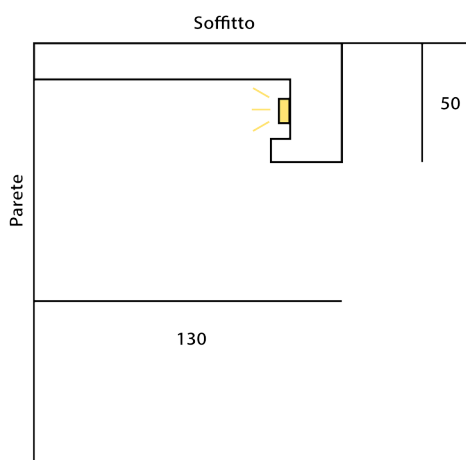

# PROFILI PER LED A SOFFITTO

DMCR001

TIPOLOGIA	Profilo taglio luce per LED, luce indiretta
LUNGHEZZA	1000 mm
LARGHEZZA	155 mm
ALTEZZA	30 mm

**DMCR002**

*Altra soluzione*

TIPOLOGIA	Profilo taglio luce per LED, luce indiretta
LUNGHEZZA	1000 mm
LARGHEZZA	80 mm
ALTEZZA	80 mm

DMCR003

TIPOLOGIA	Profilo taglio luce per LED, luce indiretta
LUNGHEZZA	1000 mm
LARGHEZZA	125 mm
ALTEZZA	100 mm

**DMCR004**

TIPOLOGIA	Profilo taglio luce per LED, luce indiretta
LUNGHEZZA	1000 mm
LARGHEZZA	80 mm
ALTEZZA	50 mm

DMCR005

TIPOLOGIA	Profilo taglio luce per LED, luce indiretta
LUNGHEZZA	1000 mm
LARGHEZZA	130 mm
ALTEZZA	50 mm

DMCR006

TIPOLOGIA	Profilo taglio luce per LED, luce indiretta
LUNGHEZZA	1000 mm
LARGHEZZA	125 mm
ALTEZZA	20 mm

DMCR007

TIPOLOGIA	Profilo taglio luce per LED, luce indiretta
LUNGHEZZA	1000 mm
LARGHEZZA	120 mm
ALTEZZA	30 mm