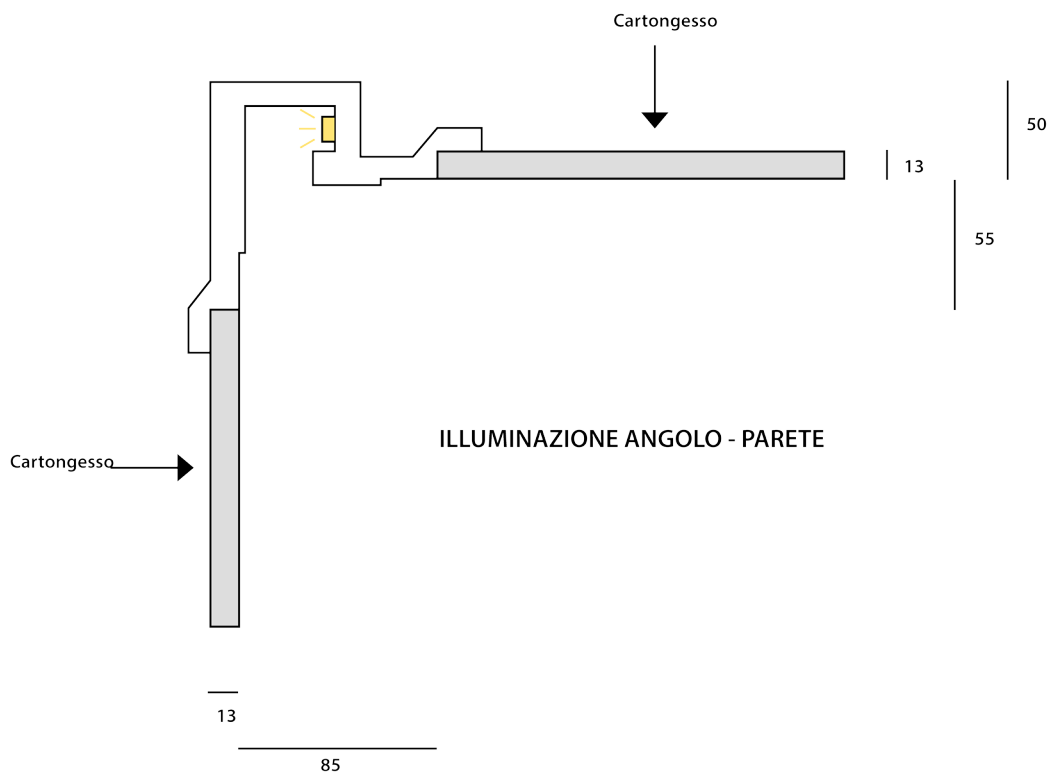

DMTL011

TIPOLOGIA	Profilo taglio luce per LED, luce indiretta
LUNGHEZZA	1000 mm
LARGHEZZA	190 mm
ALTEZZA	90 mm

**DMTLO12**

TIPOLOGIA	Profilo taglio luce per LED, luce diretta
LUNGHEZZA	1000 mm
LARGHEZZA	190 mm
ALTEZZA	43 mm

DMTLO13

TIPOLOGIA	Profilo taglio luce per LED, luce indiretta
LUNGHEZZA	1000 mm
LARGHEZZA	125 mm
ALTEZZA	125 mm

**DMTLO14**

TIPOLOGIA	Profilo taglio luce per LED, luce indiretta
LUNGHEZZA	1000 mm
LARGHEZZA	190 mm
ALTEZZA	60 mm

DMTLO15

TIPOLOGIA	Profilo taglio luce per LED, luce indiretta
-----------	---

LUNGHEZZA	1000 mm
-----------	---------

LARGHEZZA	130 mm
-----------	--------

ALTEZZA	120 mm
---------	--------

**DMTLO16**

TIPOLOGIA	Profilo taglio luce per LED, luce indiretta
LUNGHEZZA	1000 mm
LARGHEZZA	160 mm
ALTEZZA	125 mm