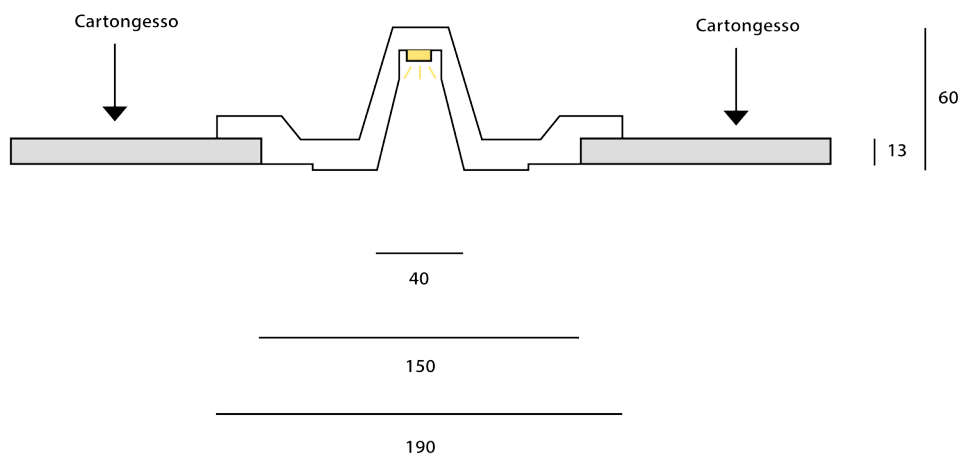

DMTL009

TIPOLOGIA	Profilo taglio luce per LED, luce indiretta
LUNGHEZZA	1000 mm
LARGHEZZA	150 mm
ALTEZZA	72 mm

**DMTLO10**

TIPOLOGIA	Profilo taglio luce per LED, luce indiretta
LUNGHEZZA	1000 mm
LARGHEZZA	130 mm
ALTEZZA	125 mm

DMTL011

TIPOLOGIA	Profilo taglio luce per LED, luce indiretta
LUNGHEZZA	1000 mm
LARGHEZZA	190 mm
ALTEZZA	90 mm

**DMTLO12**

TIPOLOGIA	Profilo taglio luce per LED, luce diretta
LUNGHEZZA	1000 mm
LARGHEZZA	190 mm
ALTEZZA	43 mm

DMTLO13

TIPOLOGIA	Profilo taglio luce per LED, luce indiretta
LUNGHEZZA	1000 mm
LARGHEZZA	125 mm
ALTEZZA	125 mm

**DMTLO14**

TIPOLOGIA	Profilo taglio luce per LED, luce indiretta
LUNGHEZZA	1000 mm
LARGHEZZA	190 mm
ALTEZZA	60 mm

DMTLO15

TIPOLOGIA	Profilo taglio luce per LED, luce indiretta
-----------	---

LUNGHEZZA	1000 mm
-----------	---------

LARGHEZZA	130 mm
-----------	--------

ALTEZZA	120 mm
---------	--------

**DMTLO16**

TIPOLOGIA	Profilo taglio luce per LED, luce indiretta
LUNGHEZZA	1000 mm
LARGHEZZA	160 mm
ALTEZZA	125 mm