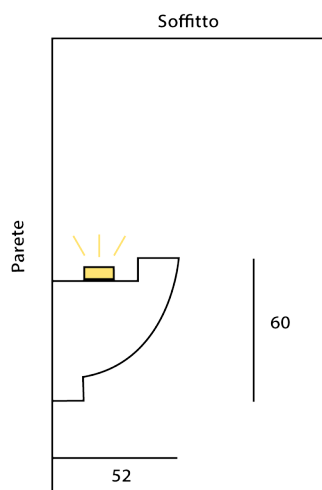

# PROFILI PER LED A PARETE

DMSL001

TIPOLOGIA	Profilo taglio luce per LED, luce indiretta
LUNGHEZZA	1000 mm
LARGHEZZA	100 mm
ALTEZZA	58 mm

DMSL002

TIPOLOGIA	Profilo taglio luce per LED, luce indiretta
LUNGHEZZA	1000 mm
LARGHEZZA	80 mm
ALTEZZA	48 mm

DMSL003

TIPOLOGIA	Profilo taglio luce per LED, doppia emissione
LUNGHEZZA	1000 mm
LARGHEZZA	110 mm
ALTEZZA	45 mm

DMSL004

TIPOLOGIA	Profilo taglio luce per LED, luce indiretta
LUNGHEZZA	1000 mm
LARGHEZZA	100mm
ALTEZZA	30 mm

DMSL005

TIPOLOGIA	Profilo taglio luce per LED, luce indiretta
LUNGHEZZA	1000 mm
LARGHEZZA	90 mm
ALTEZZA	30 mm

DMSL006

TIPOLOGIA	Profilo taglio luce per LED, luce indiretta
LUNGHEZZA	1000 mm
LARGHEZZA	60 mm
ALTEZZA	52 mm

DMSL007

TIPOLOGIA	Profilo taglio luce per LED, luce indiretta
LUNGHEZZA	1000 mm
LARGHEZZA	150 mm
ALTEZZA	40 mm

DMSL008

TIPOLOGIA	Profilo taglio luce per LED, luce indiretta
LUNGHEZZA	1000 mm
LARGHEZZA	150 mm
ALTEZZA	30 mm