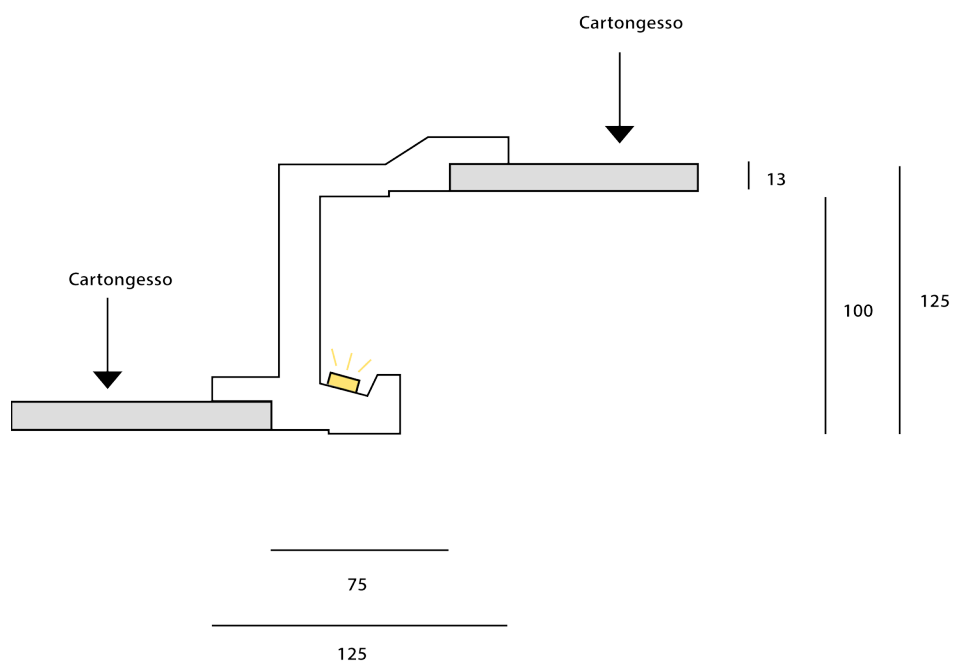

DMTL009

TIPOLOGIA	Profilo taglio luce per LED, luce indiretta
LUNGHEZZA	1000 mm
LARGHEZZA	150 mm
ALTEZZA	72 mm

**DMTLO10**

TIPOLOGIA	Profilo taglio luce per LED, luce indiretta
LUNGHEZZA	1000 mm
LARGHEZZA	130 mm
ALTEZZA	125 mm

DMTL011

TIPOLOGIA	Profilo taglio luce per LED, luce indiretta
LUNGHEZZA	1000 mm
LARGHEZZA	190 mm
ALTEZZA	90 mm

**DMTLO12**

TIPOLOGIA	Profilo taglio luce per LED, luce diretta
LUNGHEZZA	1000 mm
LARGHEZZA	190 mm
ALTEZZA	43 mm

DMTLO13

TIPOLOGIA	Profilo taglio luce per LED, luce indiretta
LUNGHEZZA	1000 mm
LARGHEZZA	125 mm
ALTEZZA	125 mm

**DMTLO14**

TIPOLOGIA	Profilo taglio luce per LED, luce indiretta
LUNGHEZZA	1000 mm
LARGHEZZA	190 mm
ALTEZZA	60 mm

DMTLO15

TIPOLOGIA	Profilo taglio luce per LED, luce indiretta
-----------	---

LUNGHEZZA	1000 mm
-----------	---------

LARGHEZZA	130 mm
-----------	--------

ALTEZZA	120 mm
---------	--------

**DMTLO16**

TIPOLOGIA	Profilo taglio luce per LED, luce indiretta
LUNGHEZZA	1000 mm
LARGHEZZA	160 mm
ALTEZZA	125 mm