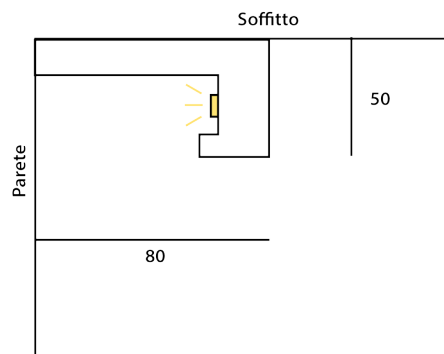

DMVL005

TIPOLOGIA	Profilo taglio luce per LED, luce indiretta
LUNGHEZZA	1000 mm
LARGHEZZA	110 mm
ALTEZZA	45 mm

Profilo per veletta

# PROFILI PER LED A SOFFITTO

DMCR001

TIPOLOGIA	Profilo taglio luce per LED, luce indiretta
LUNGHEZZA	1000 mm
LARGHEZZA	155 mm
ALTEZZA	30 mm

**DMCR002**

*Altra soluzione*

TIPOLOGIA	Profilo taglio luce per LED, luce indiretta
LUNGHEZZA	1000 mm
LARGHEZZA	80 mm
ALTEZZA	80 mm

DMCR003

TIPOLOGIA	Profilo taglio luce per LED, luce indiretta
LUNGHEZZA	1000 mm
LARGHEZZA	125 mm
ALTEZZA	100 mm

**DMCR004**

TIPOLOGIA	Profilo taglio luce per LED, luce indiretta
LUNGHEZZA	1000 mm
LARGHEZZA	80 mm
ALTEZZA	50 mm

DMCR005

TIPOLOGIA	Profilo taglio luce per LED, luce indiretta
LUNGHEZZA	1000 mm
LARGHEZZA	130 mm
ALTEZZA	50 mm

DMCR006

TIPOLOGIA	Profilo taglio luce per LED, luce indiretta
LUNGHEZZA	1000 mm
LARGHEZZA	125 mm
ALTEZZA	20 mm