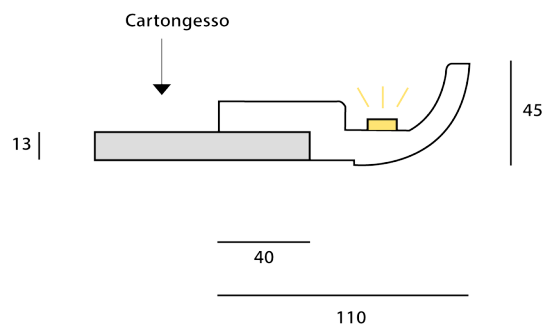

# PROFILI PER VELETTA

DMVL001

TIPOLOGIA	Profilo taglio luce per LED, luce indiretta
LUNGHEZZA	1000 mm
LARGHEZZA	90 mm
ALTEZZA	35 mm

DMVL002

TIPOLOGIA	Profilo taglio luce per LED, luce indiretta
LUNGHEZZA	1000 mm
LARGHEZZA	70 mm
ALTEZZA	45 mm

DMVL003

TIPOLOGIA	Profilo taglio luce per LED, luce indiretta
LUNGHEZZA	1000 mm
LARGHEZZA	120 mm
ALTEZZA	30 mm

DMVL004

TIPOLOGIA	Profilo taglio luce per LED, luce indiretta
LUNGHEZZA	1000 mm
LARGHEZZA	115 mm
ALTEZZA	45 mm

DMVL005

TIPOLOGIA	Profilo taglio luce per LED, luce indiretta
LUNGHEZZA	1000 mm
LARGHEZZA	110 mm
ALTEZZA	45 mm

Profilo per veletta

# PROFILI PER LED A SOFFITTO

DMCR001

TIPOLOGIA	Profilo taglio luce per LED, luce indiretta
LUNGHEZZA	1000 mm
LARGHEZZA	155 mm
ALTEZZA	30 mm

**DMCR002**

*Altra soluzione*

TIPOLOGIA	Profilo taglio luce per LED, luce indiretta
LUNGHEZZA	1000 mm
LARGHEZZA	80 mm
ALTEZZA	80 mm