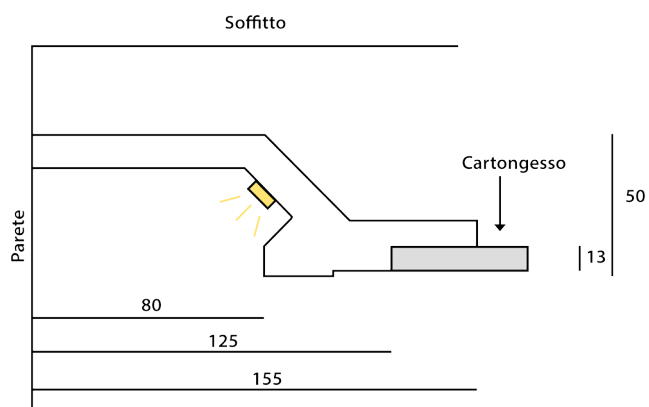

## DMTL003

TIPOLOGIA	Profilo taglio luce per LED, disponibile anche curvo
LUNGHEZZA	1000 mm
LARGHEZZA	140 mm
ALTEZZA	40 mm

**DMTL004**

TIPOLOGIA	Profilo taglio luce per LED, luce indiretta
LUNGHEZZA	1000 mm
LARGHEZZA	200 mm
ALTEZZA	55 mm

DMTL005

TIPOLOGIA	Profilo taglio luce per LED, luce indiretta
LUNGHEZZA	1000 mm
LARGHEZZA	155 mm
ALTEZZA	50 mm

**DMTL006**

TIPOLOGIA	Profilo taglio luce per LED, luce indiretta
LUNGHEZZA	1000 mm
LARGHEZZA	125 mm
ALTEZZA	70 mm

DMTL007

TIPOLOGIA	Profilo taglio luce per LED, luce indiretta
LUNGHEZZA	1000 mm
LARGHEZZA	190 mm
ALTEZZA	50 mm

**DMTL008**

TIPOLOGIA	Profilo taglio luce per LED, luce indiretta
LUNGHEZZA	1000 mm
LARGHEZZA	150 mm
ALTEZZA	72 mm

DMTL009

TIPOLOGIA	Profilo taglio luce per LED, luce indiretta
LUNGHEZZA	1000 mm
LARGHEZZA	150 mm
ALTEZZA	72 mm

**DMTLO10**

TIPOLOGIA	Profilo taglio luce per LED, luce indiretta
LUNGHEZZA	1000 mm
LARGHEZZA	130 mm
ALTEZZA	125 mm