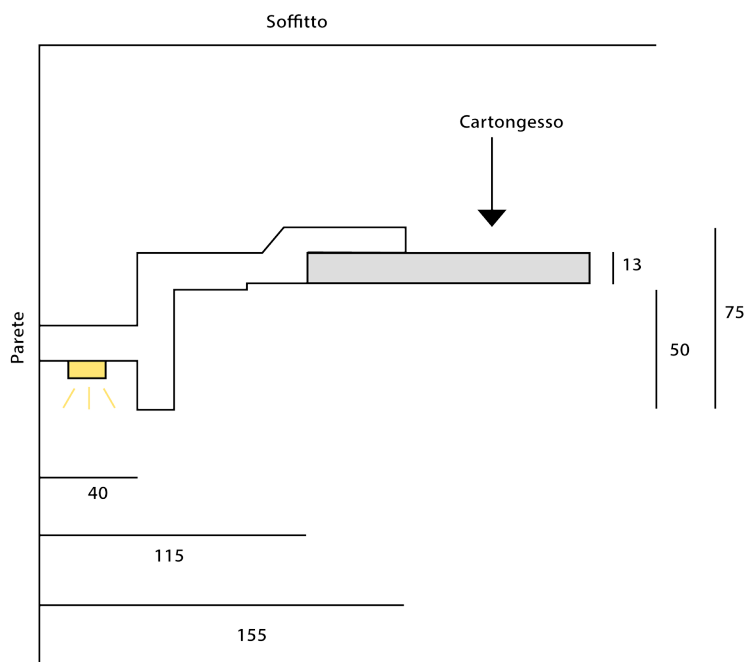

DMTLO13

TIPOLOGIA	Profilo taglio luce per LED, luce indiretta
LUNGHEZZA	1000 mm
LARGHEZZA	125 mm
ALTEZZA	125 mm

**DMTLO14**

TIPOLOGIA	Profilo taglio luce per LED, luce indiretta
LUNGHEZZA	1000 mm
LARGHEZZA	190 mm
ALTEZZA	60 mm

DMTLO15

TIPOLOGIA	Profilo taglio luce per LED, luce indiretta
-----------	---

LUNGHEZZA	1000 mm
-----------	---------

LARGHEZZA	130 mm
-----------	--------

ALTEZZA	120 mm
---------	--------

**DMTLO16**

TIPOLOGIA	Profilo taglio luce per LED, luce indiretta
LUNGHEZZA	1000 mm
LARGHEZZA	160 mm
ALTEZZA	125 mm

DMTLO17

TIPOLOGIA	Profilo taglio luce per LED, luce indiretta
-----------	---

LUNGHEZZA	1000 mm
-----------	---------

LARGHEZZA	155 mm
-----------	--------

ALTEZZA	75 mm
---------	-------

Tagli luce curvo

Come semplificare il lavoro  
ed ottenere  
ottimi risultati?

# PROFILI PER VELETTA

DMVL001

TIPOLOGIA	Profilo taglio luce per LED, luce indiretta
LUNGHEZZA	1000 mm
LARGHEZZA	90 mm
ALTEZZA	35 mm

DMVL002

TIPOLOGIA	Profilo taglio luce per LED, luce indiretta
LUNGHEZZA	1000 mm
LARGHEZZA	70 mm
ALTEZZA	45 mm