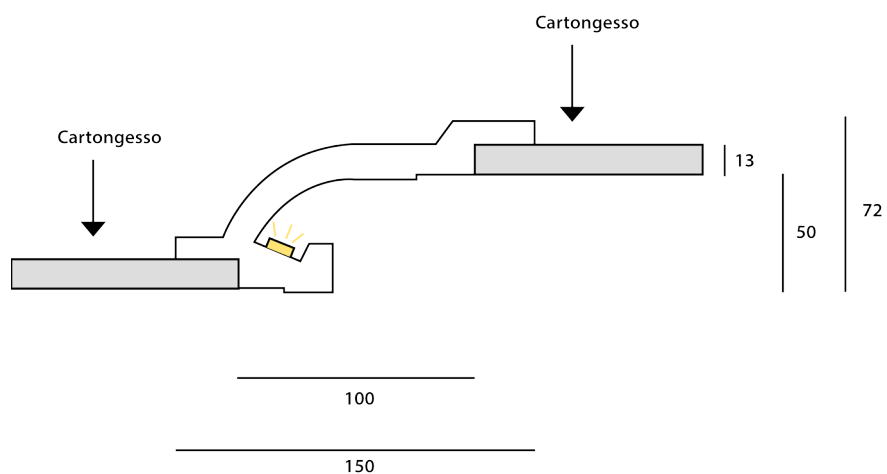

DMTL005

TIPOLOGIA	Profilo taglio luce per LED, luce indiretta
LUNGHEZZA	1000 mm
LARGHEZZA	155 mm
ALTEZZA	50 mm

**DMTL006**

TIPOLOGIA	Profilo taglio luce per LED, luce indiretta
LUNGHEZZA	1000 mm
LARGHEZZA	125 mm
ALTEZZA	70 mm

DMTL007

TIPOLOGIA	Profilo taglio luce per LED, luce indiretta
LUNGHEZZA	1000 mm
LARGHEZZA	190 mm
ALTEZZA	50 mm

**DMTL008**

TIPOLOGIA	Profilo taglio luce per LED, luce indiretta
LUNGHEZZA	1000 mm
LARGHEZZA	150 mm
ALTEZZA	72 mm

DMTL009

TIPOLOGIA	Profilo taglio luce per LED, luce indiretta
LUNGHEZZA	1000 mm
LARGHEZZA	150 mm
ALTEZZA	72 mm

**DMTLO10**

TIPOLOGIA	Profilo taglio luce per LED, luce indiretta
LUNGHEZZA	1000 mm
LARGHEZZA	130 mm
ALTEZZA	125 mm

DMTL011

TIPOLOGIA	Profilo taglio luce per LED, luce indiretta
LUNGHEZZA	1000 mm
LARGHEZZA	190 mm
ALTEZZA	90 mm

**DMTLO12**

TIPOLOGIA	Profilo taglio luce per LED, luce diretta
LUNGHEZZA	1000 mm
LARGHEZZA	190 mm
ALTEZZA	43 mm