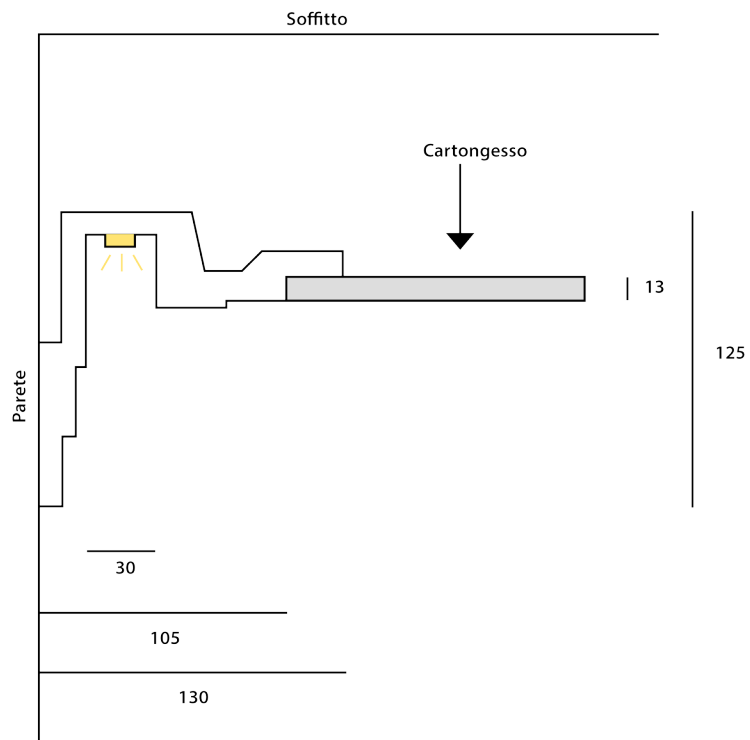

DMTL005

TIPOLOGIA	Profilo taglio luce per LED, luce indiretta
LUNGHEZZA	1000 mm
LARGHEZZA	155 mm
ALTEZZA	50 mm

**DMTL006**

TIPOLOGIA	Profilo taglio luce per LED, luce indiretta
LUNGHEZZA	1000 mm
LARGHEZZA	125 mm
ALTEZZA	70 mm

DMTL007

TIPOLOGIA	Profilo taglio luce per LED, luce indiretta
LUNGHEZZA	1000 mm
LARGHEZZA	190 mm
ALTEZZA	50 mm

**DMTL008**

TIPOLOGIA	Profilo taglio luce per LED, luce indiretta
LUNGHEZZA	1000 mm
LARGHEZZA	150 mm
ALTEZZA	72 mm

DMTL009

TIPOLOGIA	Profilo taglio luce per LED, luce indiretta
LUNGHEZZA	1000 mm
LARGHEZZA	150 mm
ALTEZZA	72 mm

**DMTLO10**

TIPOLOGIA	Profilo taglio luce per LED, luce indiretta
LUNGHEZZA	1000 mm
LARGHEZZA	130 mm
ALTEZZA	125 mm

DMTL011

TIPOLOGIA	Profilo taglio luce per LED, luce indiretta
LUNGHEZZA	1000 mm
LARGHEZZA	190 mm
ALTEZZA	90 mm

**DMTLO12**

TIPOLOGIA	Profilo taglio luce per LED, luce diretta
LUNGHEZZA	1000 mm
LARGHEZZA	190 mm
ALTEZZA	43 mm