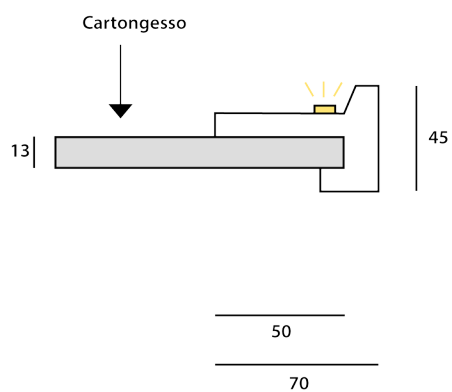

DMTLO15

TIPOLOGIA	Profilo taglio luce per LED, luce indiretta
-----------	---

LUNGHEZZA	1000 mm
-----------	---------

LARGHEZZA	130 mm
-----------	--------

ALTEZZA	120 mm
---------	--------

**DMTLO16**

TIPOLOGIA	Profilo taglio luce per LED, luce indiretta
LUNGHEZZA	1000 mm
LARGHEZZA	160 mm
ALTEZZA	125 mm

DMTLO17

TIPOLOGIA	Profilo taglio luce per LED, luce indiretta
-----------	---

LUNGHEZZA	1000 mm
-----------	---------

LARGHEZZA	155 mm
-----------	--------

ALTEZZA	75 mm
---------	-------

Tagli luce curvo

Come semplificare il lavoro  
ed ottenere  
ottimi risultati?

# PROFILI PER VELETTA

DMVL001

TIPOLOGIA	Profilo taglio luce per LED, luce indiretta
LUNGHEZZA	1000 mm
LARGHEZZA	90 mm
ALTEZZA	35 mm

DMVL002

TIPOLOGIA	Profilo taglio luce per LED, luce indiretta
LUNGHEZZA	1000 mm
LARGHEZZA	70 mm
ALTEZZA	45 mm

DMVL003

TIPOLOGIA	Profilo taglio luce per LED, luce indiretta
LUNGHEZZA	1000 mm
LARGHEZZA	120 mm
ALTEZZA	30 mm

DMVL004

TIPOLOGIA	Profilo taglio luce per LED, luce indiretta
LUNGHEZZA	1000 mm
LARGHEZZA	115 mm
ALTEZZA	45 mm