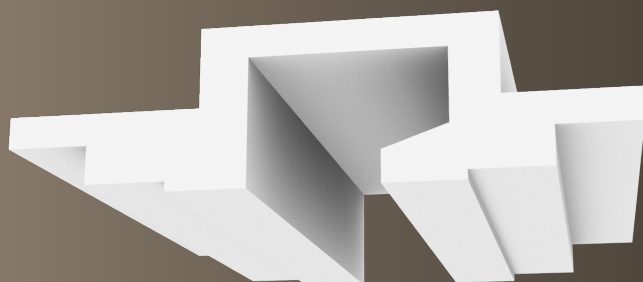

## DMTL003

TIPOLOGIA	Profilo taglio luce per LED, disponibile anche curvo
LUNGHEZZA	1000 mm
LARGHEZZA	140 mm
ALTEZZA	40 mm

**DMTL004**

TIPOLOGIA	Profilo taglio luce per LED, luce indiretta
LUNGHEZZA	1000 mm
LARGHEZZA	200 mm
ALTEZZA	55 mm

DMTL005

TIPOLOGIA	Profilo taglio luce per LED, luce indiretta
LUNGHEZZA	1000 mm
LARGHEZZA	155 mm
ALTEZZA	50 mm

**DMTL006**

TIPOLOGIA	Profilo taglio luce per LED, luce indiretta
LUNGHEZZA	1000 mm
LARGHEZZA	125 mm
ALTEZZA	70 mm

DMTL007

TIPOLOGIA	Profilo taglio luce per LED, luce indiretta
LUNGHEZZA	1000 mm
LARGHEZZA	190 mm
ALTEZZA	50 mm

**DMTL008**

TIPOLOGIA	Profilo taglio luce per LED, luce indiretta
LUNGHEZZA	1000 mm
LARGHEZZA	150 mm
ALTEZZA	72 mm