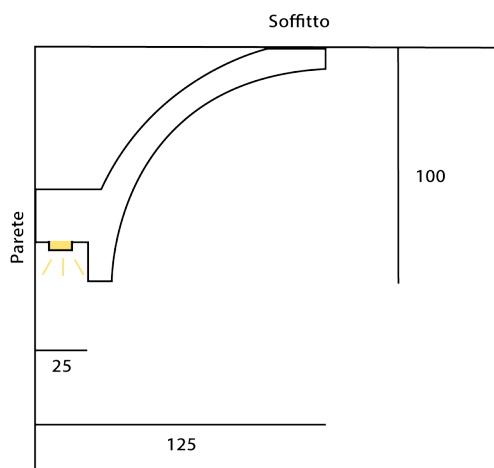

DMVL005

TIPOLOGIA	Profilo taglio luce per LED, luce indiretta
LUNGHEZZA	1000 mm
LARGHEZZA	110 mm
ALTEZZA	45 mm

Profilo per veletta

# PROFILI PER LED A SOFFITTO

DMCR001

TIPOLOGIA	Profilo taglio luce per LED, luce indiretta
LUNGHEZZA	1000 mm
LARGHEZZA	155 mm
ALTEZZA	30 mm

**DMCR002**

*Altra soluzione*

TIPOLOGIA	Profilo taglio luce per LED, luce indiretta
LUNGHEZZA	1000 mm
LARGHEZZA	80 mm
ALTEZZA	80 mm

DMCR003

TIPOLOGIA	Profilo taglio luce per LED, luce indiretta
LUNGHEZZA	1000 mm
LARGHEZZA	125 mm
ALTEZZA	100 mm

**DMCR004**

TIPOLOGIA	Profilo taglio luce per LED, luce indiretta
LUNGHEZZA	1000 mm
LARGHEZZA	80 mm
ALTEZZA	50 mm

DMCR005

TIPOLOGIA	Profilo taglio luce per LED, luce indiretta
LUNGHEZZA	1000 mm
LARGHEZZA	130 mm
ALTEZZA	50 mm

DMCR006

TIPOLOGIA	Profilo taglio luce per LED, luce indiretta
LUNGHEZZA	1000 mm
LARGHEZZA	125 mm
ALTEZZA	20 mm