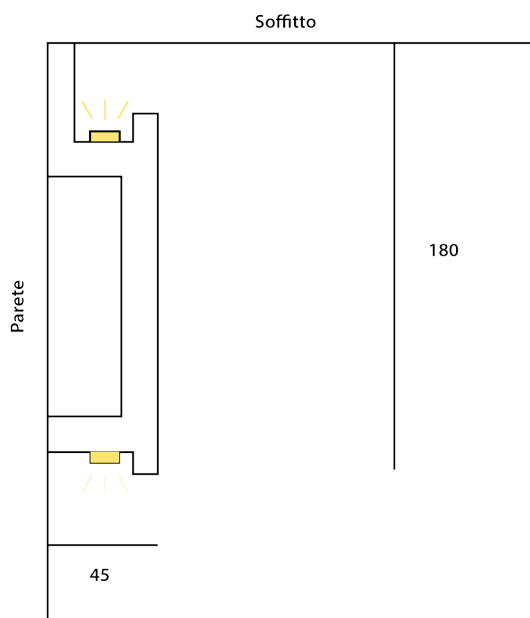

DMSL005

TIPOLOGIA	Profilo taglio luce per LED, luce indiretta
LUNGHEZZA	1000 mm
LARGHEZZA	90 mm
ALTEZZA	30 mm

DMSL006

TIPOLOGIA	Profilo taglio luce per LED, luce indiretta
LUNGHEZZA	1000 mm
LARGHEZZA	60 mm
ALTEZZA	52 mm

DMSL007

TIPOLOGIA	Profilo taglio luce per LED, luce indiretta
LUNGHEZZA	1000 mm
LARGHEZZA	150 mm
ALTEZZA	40 mm

DMSL008

TIPOLOGIA	Profilo taglio luce per LED, luce indiretta
LUNGHEZZA	1000 mm
LARGHEZZA	150 mm
ALTEZZA	30 mm

DMSL009

TIPOLOGIA	Profilo taglio luce per LED, doppia emissione
-----------	---

LUNGHEZZA	1000 mm
-----------	---------

LARGHEZZA	180 mm
-----------	--------

ALTEZZA	45 mm
---------	-------

DMPR007

TIPOLOGIA	Profilo taglio luce per LED, luce indiretta
LUNGHEZZA	1000 mm
LARGHEZZA	185 mm
ALTEZZA	73 mm

"La creatività

può risolvere la maggior parte dei problemi"

Cercaci anche su

[dmplasterdesigner@gmail.com](mailto:dmplasterdesigner@gmail.com)