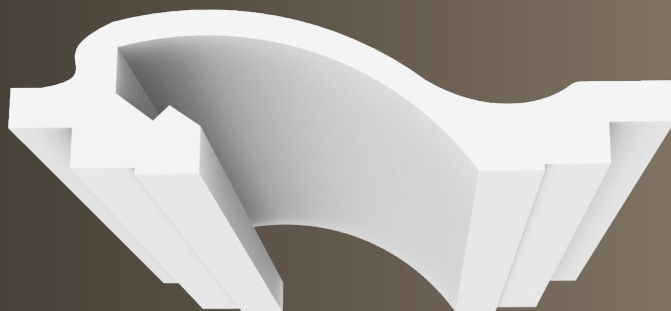

## DMTL003

TIPOLOGIA	Profilo taglio luce per LED, disponibile anche curvo
LUNGHEZZA	1000 mm
LARGHEZZA	140 mm
ALTEZZA	40 mm

**DMTL004**

TIPOLOGIA	Profilo taglio luce per LED, luce indiretta
LUNGHEZZA	1000 mm
LARGHEZZA	200 mm
ALTEZZA	55 mm

DMTL005

TIPOLOGIA	Profilo taglio luce per LED, luce indiretta
LUNGHEZZA	1000 mm
LARGHEZZA	155 mm
ALTEZZA	50 mm

**DMTL006**

TIPOLOGIA	Profilo taglio luce per LED, luce indiretta
LUNGHEZZA	1000 mm
LARGHEZZA	125 mm
ALTEZZA	70 mm