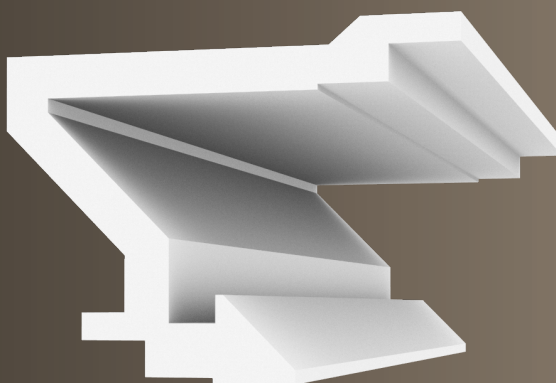

DMTLO13

TIPOLOGIA	Profilo taglio luce per LED, luce indiretta
LUNGHEZZA	1000 mm
LARGHEZZA	125 mm
ALTEZZA	125 mm

**DMTLO14**

TIPOLOGIA	Profilo taglio luce per LED, luce indiretta
LUNGHEZZA	1000 mm
LARGHEZZA	190 mm
ALTEZZA	60 mm

DMTLO15

TIPOLOGIA	Profilo taglio luce per LED, luce indiretta
-----------	---

LUNGHEZZA	1000 mm
-----------	---------

LARGHEZZA	130 mm
-----------	--------

ALTEZZA	120 mm
---------	--------

**DMTLO16**

TIPOLOGIA	Profilo taglio luce per LED, luce indiretta
LUNGHEZZA	1000 mm
LARGHEZZA	160 mm
ALTEZZA	125 mm

DMTLO17

TIPOLOGIA	Profilo taglio luce per LED, luce indiretta
-----------	---

LUNGHEZZA	1000 mm
-----------	---------

LARGHEZZA	155 mm
-----------	--------

ALTEZZA	75 mm
---------	-------

Tagli luce curvo

Come semplificare il lavoro  
ed ottenere  
ottimi risultati?

# PROFILI PER VELETTA

DMVL001

TIPOLOGIA	Profilo taglio luce per LED, luce indiretta
LUNGHEZZA	1000 mm
LARGHEZZA	90 mm
ALTEZZA	35 mm

DMVL002

TIPOLOGIA	Profilo taglio luce per LED, luce indiretta
LUNGHEZZA	1000 mm
LARGHEZZA	70 mm
ALTEZZA	45 mm