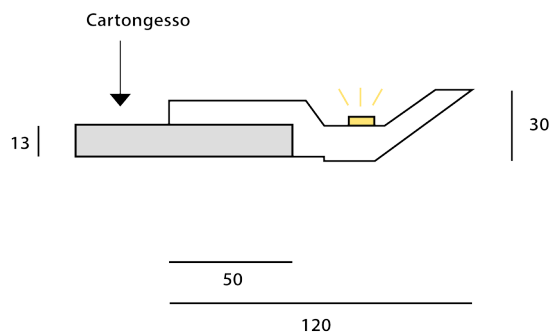

DMTLO15

TIPOLOGIA	Profilo taglio luce per LED, luce indiretta
-----------	---

LUNGHEZZA	1000 mm
-----------	---------

LARGHEZZA	130 mm
-----------	--------

ALTEZZA	120 mm
---------	--------

**DMTLO16**

TIPOLOGIA	Profilo taglio luce per LED, luce indiretta
LUNGHEZZA	1000 mm
LARGHEZZA	160 mm
ALTEZZA	125 mm

DMTLO17

TIPOLOGIA	Profilo taglio luce per LED, luce indiretta
-----------	---

LUNGHEZZA	1000 mm
-----------	---------

LARGHEZZA	155 mm
-----------	--------

ALTEZZA	75 mm
---------	-------

Tagli luce curvo

Come semplificare il lavoro  
ed ottenere  
ottimi risultati?

# PROFILI PER VELETTA

DMVL001

TIPOLOGIA	Profilo taglio luce per LED, luce indiretta
LUNGHEZZA	1000 mm
LARGHEZZA	90 mm
ALTEZZA	35 mm

DMVL002

TIPOLOGIA	Profilo taglio luce per LED, luce indiretta
LUNGHEZZA	1000 mm
LARGHEZZA	70 mm
ALTEZZA	45 mm

DMVL003

TIPOLOGIA	Profilo taglio luce per LED, luce indiretta
LUNGHEZZA	1000 mm
LARGHEZZA	120 mm
ALTEZZA	30 mm

DMVL004

TIPOLOGIA	Profilo taglio luce per LED, luce indiretta
LUNGHEZZA	1000 mm
LARGHEZZA	115 mm
ALTEZZA	45 mm