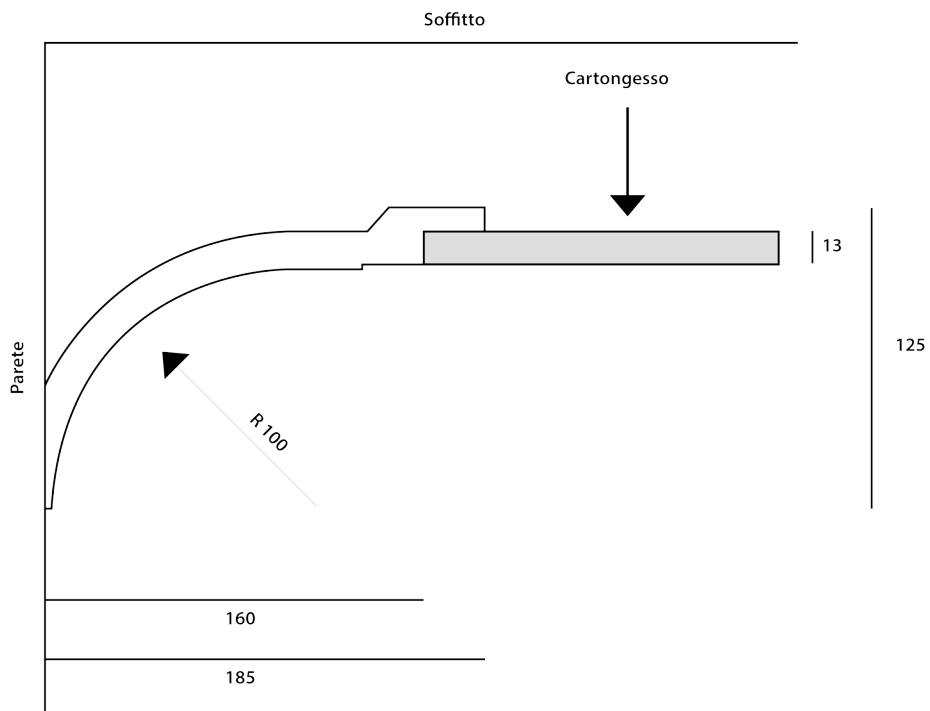

DMSL009

TIPOLOGIA	Profilo taglio luce per LED, doppia emissione
-----------	---

LUNGHEZZA	1000 mm
-----------	---------

LARGHEZZA	180 mm
-----------	--------

ALTEZZA	45 mm
---------	-------

DMPR003

TIPOLOGIA	Soluzione per cartongesso
-----------	---------------------------

LUNGHEZZA	1000 mm
-----------	---------

LARGHEZZA	260 mm
-----------	--------

ALTEZZA	125 mm
---------	--------

DMPR004

TIPOLOGIA	Soluzione per cartongesso
LUNGHEZZA	1000 mm
LARGHEZZA	200 mm
ALTEZZA	60 mm

**DMPR005**

TIPOLOGIA	Profilo taglio luce per LED, luce indiretta
LUNGHEZZA	1000 mm
LARGHEZZA	210 mm
ALTEZZA	73 mm

**DMPR006**

TIPOLOGIA	Profilo taglio luce per LED, luce indiretta
LUNGHEZZA	1000 mm
LARGHEZZA	185 mm
ALTEZZA	125 mm

DMPR007

TIPOLOGIA	Profilo taglio luce per LED, luce indiretta
LUNGHEZZA	1000 mm
LARGHEZZA	185 mm
ALTEZZA	73 mm

"La creatività

può risolvere la maggior parte dei problemi"

Cercaci anche su

[dmplasterdesigner@gmail.com](mailto:dmplasterdesigner@gmail.com)