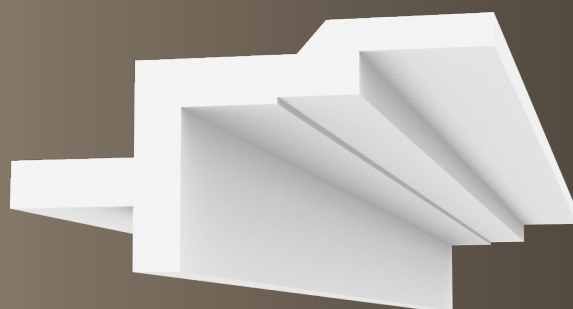

DMTLO15

TIPOLOGIA	Profilo taglio luce per LED, luce indiretta
-----------	---

LUNGHEZZA	1000 mm
-----------	---------

LARGHEZZA	130 mm
-----------	--------

ALTEZZA	120 mm
---------	--------

**DMTLO16**

TIPOLOGIA	Profilo taglio luce per LED, luce indiretta
LUNGHEZZA	1000 mm
LARGHEZZA	160 mm
ALTEZZA	125 mm

DMTLO17

TIPOLOGIA	Profilo taglio luce per LED, luce indiretta
-----------	---

LUNGHEZZA	1000 mm
-----------	---------

LARGHEZZA	155 mm
-----------	--------

ALTEZZA	75 mm
---------	-------

Tagli luce curvo

Come semplificare il lavoro  
ed ottenere  
ottimi risultati?

# PROFILI PER VELETTA

DMVL001

TIPOLOGIA	Profilo taglio luce per LED, luce indiretta
LUNGHEZZA	1000 mm
LARGHEZZA	90 mm
ALTEZZA	35 mm

DMVL002

TIPOLOGIA	Profilo taglio luce per LED, luce indiretta
LUNGHEZZA	1000 mm
LARGHEZZA	70 mm
ALTEZZA	45 mm