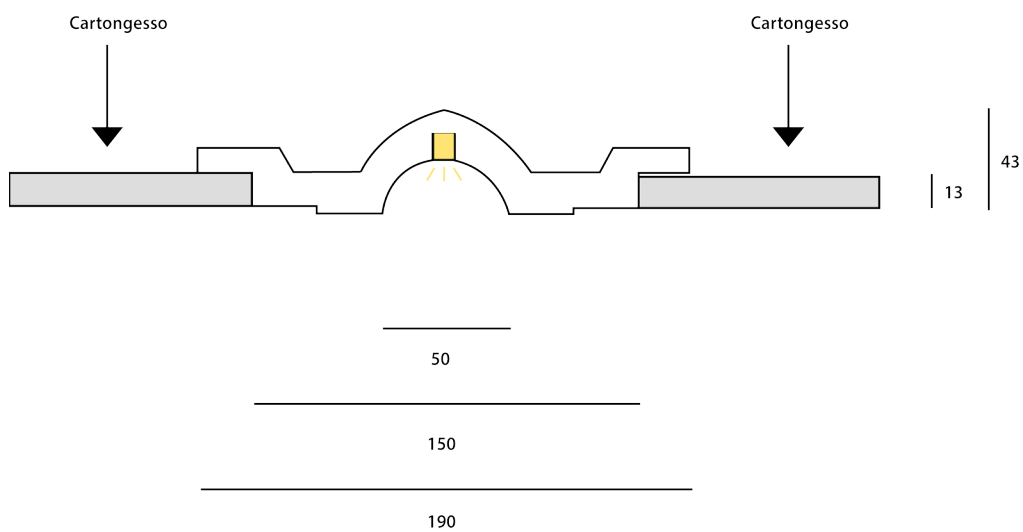

DMTL007

TIPOLOGIA	Profilo taglio luce per LED, luce indiretta
LUNGHEZZA	1000 mm
LARGHEZZA	190 mm
ALTEZZA	50 mm

**DMTL008**

TIPOLOGIA	Profilo taglio luce per LED, luce indiretta
LUNGHEZZA	1000 mm
LARGHEZZA	150 mm
ALTEZZA	72 mm

DMTL009

TIPOLOGIA	Profilo taglio luce per LED, luce indiretta
LUNGHEZZA	1000 mm
LARGHEZZA	150 mm
ALTEZZA	72 mm

**DMTLO10**

TIPOLOGIA	Profilo taglio luce per LED, luce indiretta
LUNGHEZZA	1000 mm
LARGHEZZA	130 mm
ALTEZZA	125 mm

DMTL011

TIPOLOGIA	Profilo taglio luce per LED, luce indiretta
LUNGHEZZA	1000 mm
LARGHEZZA	190 mm
ALTEZZA	90 mm

**DMTLO12**

TIPOLOGIA	Profilo taglio luce per LED, luce diretta
LUNGHEZZA	1000 mm
LARGHEZZA	190 mm
ALTEZZA	43 mm

DMTLO13

TIPOLOGIA	Profilo taglio luce per LED, luce indiretta
LUNGHEZZA	1000 mm
LARGHEZZA	125 mm
ALTEZZA	125 mm

**DMTLO14**

TIPOLOGIA	Profilo taglio luce per LED, luce indiretta
LUNGHEZZA	1000 mm
LARGHEZZA	190 mm
ALTEZZA	60 mm