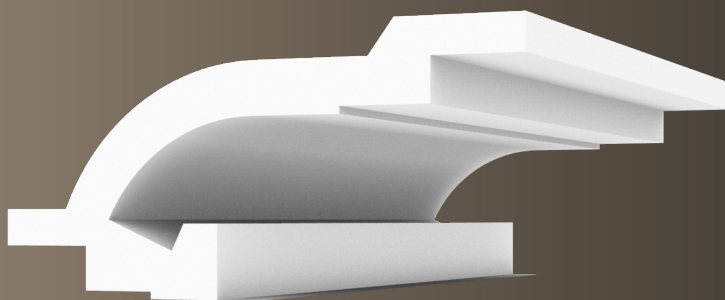

DMTL005

TIPOLOGIA	Profilo taglio luce per LED, luce indiretta
LUNGHEZZA	1000 mm
LARGHEZZA	155 mm
ALTEZZA	50 mm

**DMTL006**

TIPOLOGIA	Profilo taglio luce per LED, luce indiretta
LUNGHEZZA	1000 mm
LARGHEZZA	125 mm
ALTEZZA	70 mm

DMTL007

TIPOLOGIA	Profilo taglio luce per LED, luce indiretta
LUNGHEZZA	1000 mm
LARGHEZZA	190 mm
ALTEZZA	50 mm

**DMTL008**

TIPOLOGIA	Profilo taglio luce per LED, luce indiretta
LUNGHEZZA	1000 mm
LARGHEZZA	150 mm
ALTEZZA	72 mm

DMTL009

TIPOLOGIA	Profilo taglio luce per LED, luce indiretta
LUNGHEZZA	1000 mm
LARGHEZZA	150 mm
ALTEZZA	72 mm

**DMTLO10**

TIPOLOGIA	Profilo taglio luce per LED, luce indiretta
LUNGHEZZA	1000 mm
LARGHEZZA	130 mm
ALTEZZA	125 mm

DMTL011

TIPOLOGIA	Profilo taglio luce per LED, luce indiretta
LUNGHEZZA	1000 mm
LARGHEZZA	190 mm
ALTEZZA	90 mm

**DMTLO12**

TIPOLOGIA	Profilo taglio luce per LED, luce diretta
LUNGHEZZA	1000 mm
LARGHEZZA	190 mm
ALTEZZA	43 mm