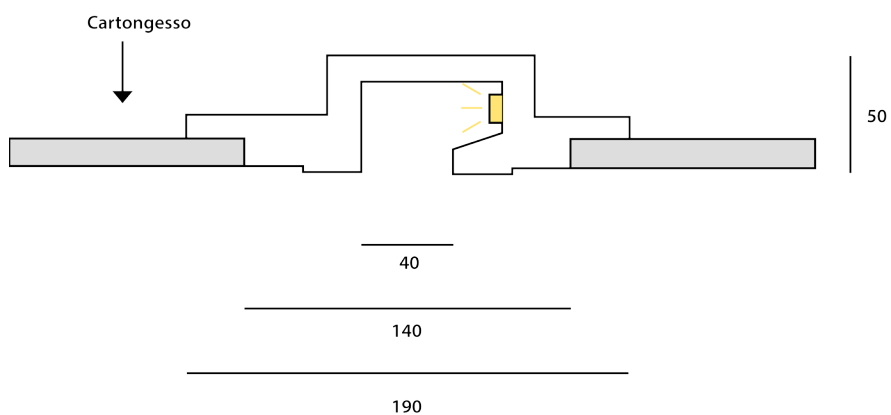

## DMTL003

TIPOLOGIA	Profilo taglio luce per LED, disponibile anche curvo
LUNGHEZZA	1000 mm
LARGHEZZA	140 mm
ALTEZZA	40 mm

**DMTL004**

TIPOLOGIA	Profilo taglio luce per LED, luce indiretta
LUNGHEZZA	1000 mm
LARGHEZZA	200 mm
ALTEZZA	55 mm

DMTL005

TIPOLOGIA	Profilo taglio luce per LED, luce indiretta
LUNGHEZZA	1000 mm
LARGHEZZA	155 mm
ALTEZZA	50 mm

**DMTL006**

TIPOLOGIA	Profilo taglio luce per LED, luce indiretta
LUNGHEZZA	1000 mm
LARGHEZZA	125 mm
ALTEZZA	70 mm

DMTL007

TIPOLOGIA	Profilo taglio luce per LED, luce indiretta
LUNGHEZZA	1000 mm
LARGHEZZA	190 mm
ALTEZZA	50 mm

**DMTL008**

TIPOLOGIA	Profilo taglio luce per LED, luce indiretta
LUNGHEZZA	1000 mm
LARGHEZZA	150 mm
ALTEZZA	72 mm

DMTL009

TIPOLOGIA	Profilo taglio luce per LED, luce indiretta
LUNGHEZZA	1000 mm
LARGHEZZA	150 mm
ALTEZZA	72 mm

**DMTLO10**

TIPOLOGIA	Profilo taglio luce per LED, luce indiretta
LUNGHEZZA	1000 mm
LARGHEZZA	130 mm
ALTEZZA	125 mm