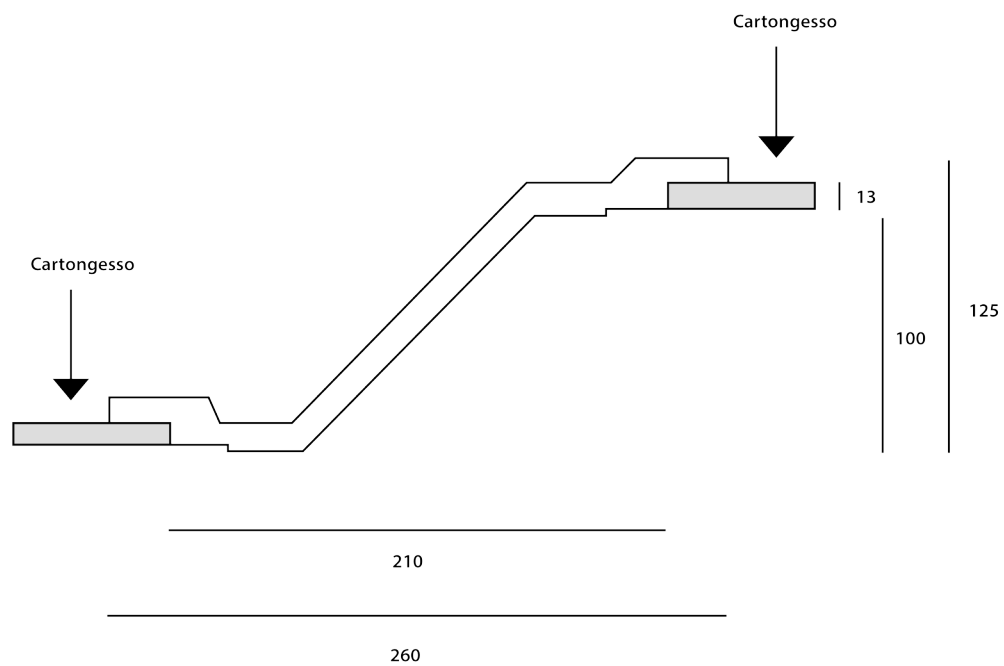

DMSL009

TIPOLOGIA	Profilo taglio luce per LED, doppia emissione
-----------	---

LUNGHEZZA	1000 mm
-----------	---------

LARGHEZZA	180 mm
-----------	--------

ALTEZZA	45 mm
---------	-------

# SOLUZIONI PER CARTONGESSO

DMPR001

TIPOLOGIA	Soluzione per cartongesso
LUNGHEZZA	1000 mm
LARGHEZZA	185 mm
ALTEZZA	125 mm

**DMPR002**

TIPOLOGIA	Soluzione per cartongesso
LUNGHEZZA	1000 mm
LARGHEZZA	260 mm
ALTEZZA	125 mm

**DMPR005**

TIPOLOGIA	Profilo taglio luce per LED, luce indiretta
LUNGHEZZA	1000 mm
LARGHEZZA	210 mm
ALTEZZA	73 mm

**DMPR006**

TIPOLOGIA	Profilo taglio luce per LED, luce indiretta
LUNGHEZZA	1000 mm
LARGHEZZA	185 mm
ALTEZZA	125 mm