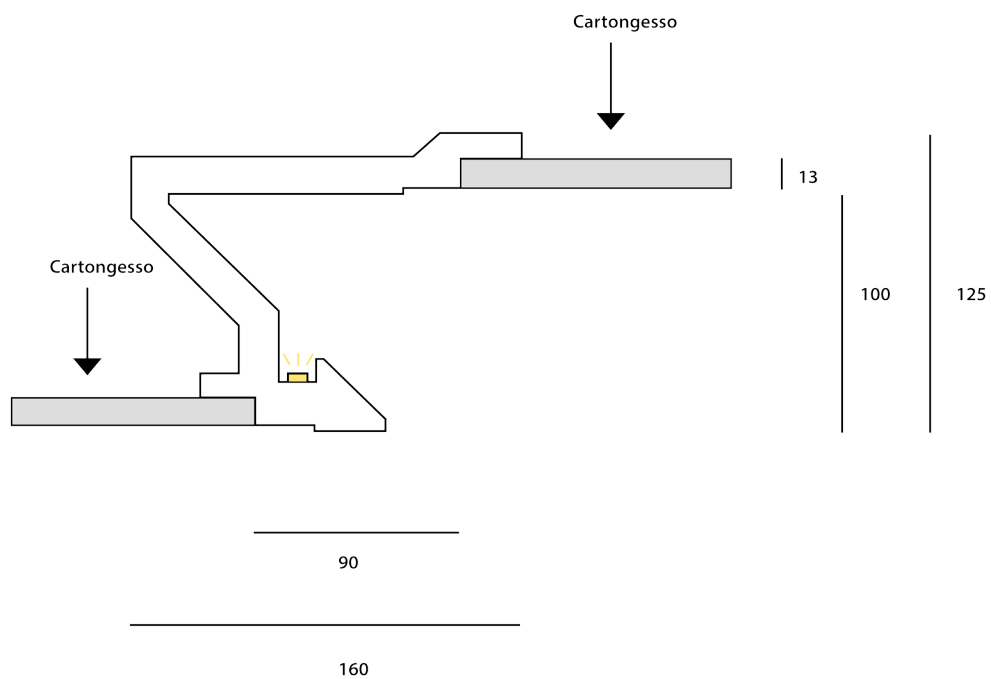

DMTLO13

TIPOLOGIA	Profilo taglio luce per LED, luce indiretta
LUNGHEZZA	1000 mm
LARGHEZZA	125 mm
ALTEZZA	125 mm

**DMTLO14**

TIPOLOGIA	Profilo taglio luce per LED, luce indiretta
LUNGHEZZA	1000 mm
LARGHEZZA	190 mm
ALTEZZA	60 mm

DMTLO15

TIPOLOGIA	Profilo taglio luce per LED, luce indiretta
-----------	---

LUNGHEZZA	1000 mm
-----------	---------

LARGHEZZA	130 mm
-----------	--------

ALTEZZA	120 mm
---------	--------

**DMTLO16**

TIPOLOGIA	Profilo taglio luce per LED, luce indiretta
LUNGHEZZA	1000 mm
LARGHEZZA	160 mm
ALTEZZA	125 mm

DMTLO17

TIPOLOGIA	Profilo taglio luce per LED, luce indiretta
-----------	---

LUNGHEZZA	1000 mm
-----------	---------

LARGHEZZA	155 mm
-----------	--------

ALTEZZA	75 mm
---------	-------

Tagli luce curvo

Come semplificare il lavoro  
ed ottenere  
ottimi risultati?

# PROFILI PER VELETTA

DMVL001

TIPOLOGIA	Profilo taglio luce per LED, luce indiretta
LUNGHEZZA	1000 mm
LARGHEZZA	90 mm
ALTEZZA	35 mm

DMVL002

TIPOLOGIA	Profilo taglio luce per LED, luce indiretta
LUNGHEZZA	1000 mm
LARGHEZZA	70 mm
ALTEZZA	45 mm